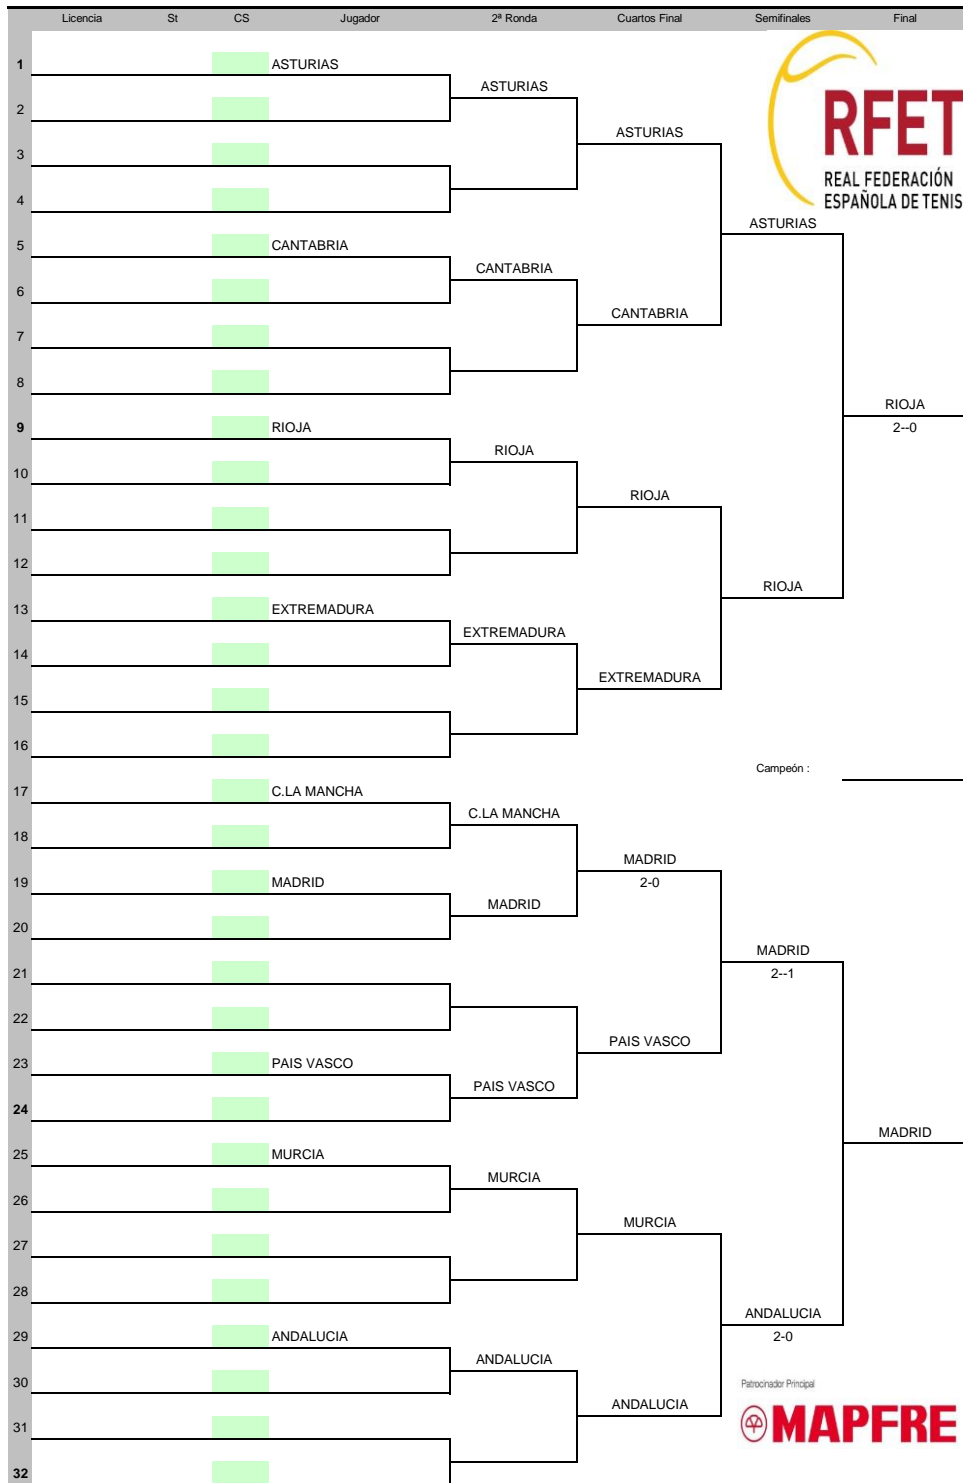

Sorteo fecha/hora	#	Cabezas de serie	Lucky Losers	Reemplaza a
22/09/2015	1	BALEARES		
Pelota oficial	2	CASTILLA-LEON		
Representante Jugadores	3	C.VALENCIANA		
	4	ANDALUCIA		
Juez Árbitro y Licencia				
CARLOS RIPOLL MAERE				
1380170				

Sorteo fecha/hora	#	Cabezas de serie	Lucky Losers	Reemplaza a
23/09/2015	1			
Pelota oficial	2			
BABOLAT	3			
Representante Jugadores	4			
Juez Árbitro y Licencia				
CARLOS RIPOLL MAERE				
1380170				

Sorteo fecha/hora	#	Cabezas de serie	Lucky Losers	Reemplaza a
22/09/2015	1	ARAGON		
Pelota oficial	2	C.VALENCIANA		
BABOLAT	3	CATALUÑA		
Representante Jugadores	4	C.MADRID		
Juez Árbitro y Licencia				
CARLOS RIPOLL MAERE				
1380170				