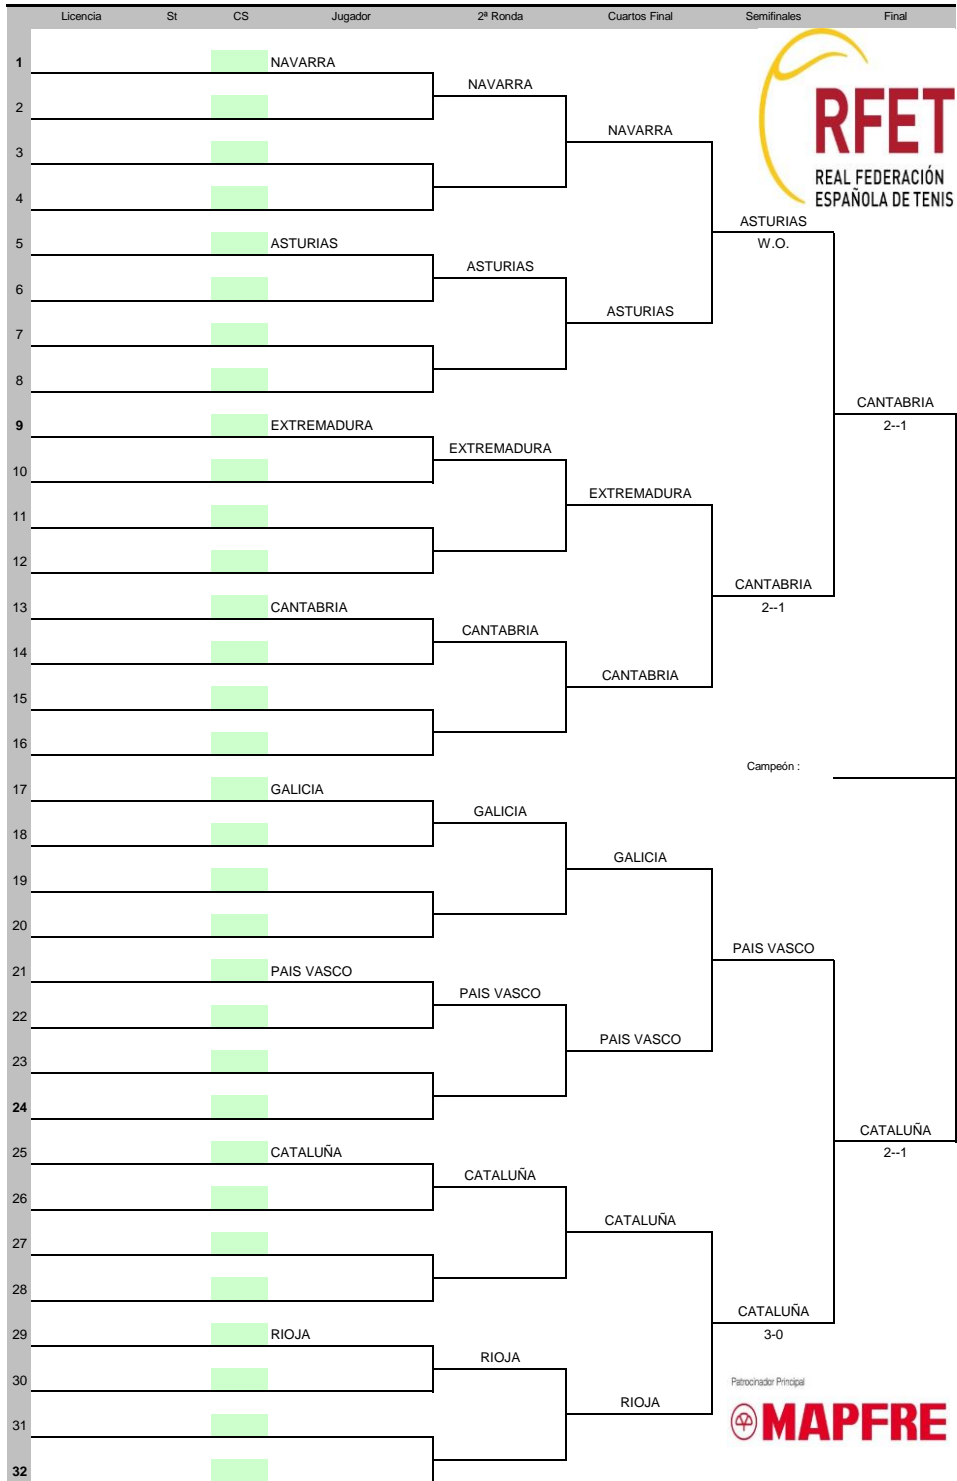

Sorteo fecha/hora	#	Cabezas de serie	Lucky Losers	Reemplaza a
23/09/2015	1			
Pelota oficial	2			
BABOLAT	3			
Representante Jugadores	4			
Juez Árbitro y Licencia				
CARLOS RIPOLL MAERE				
1380170				