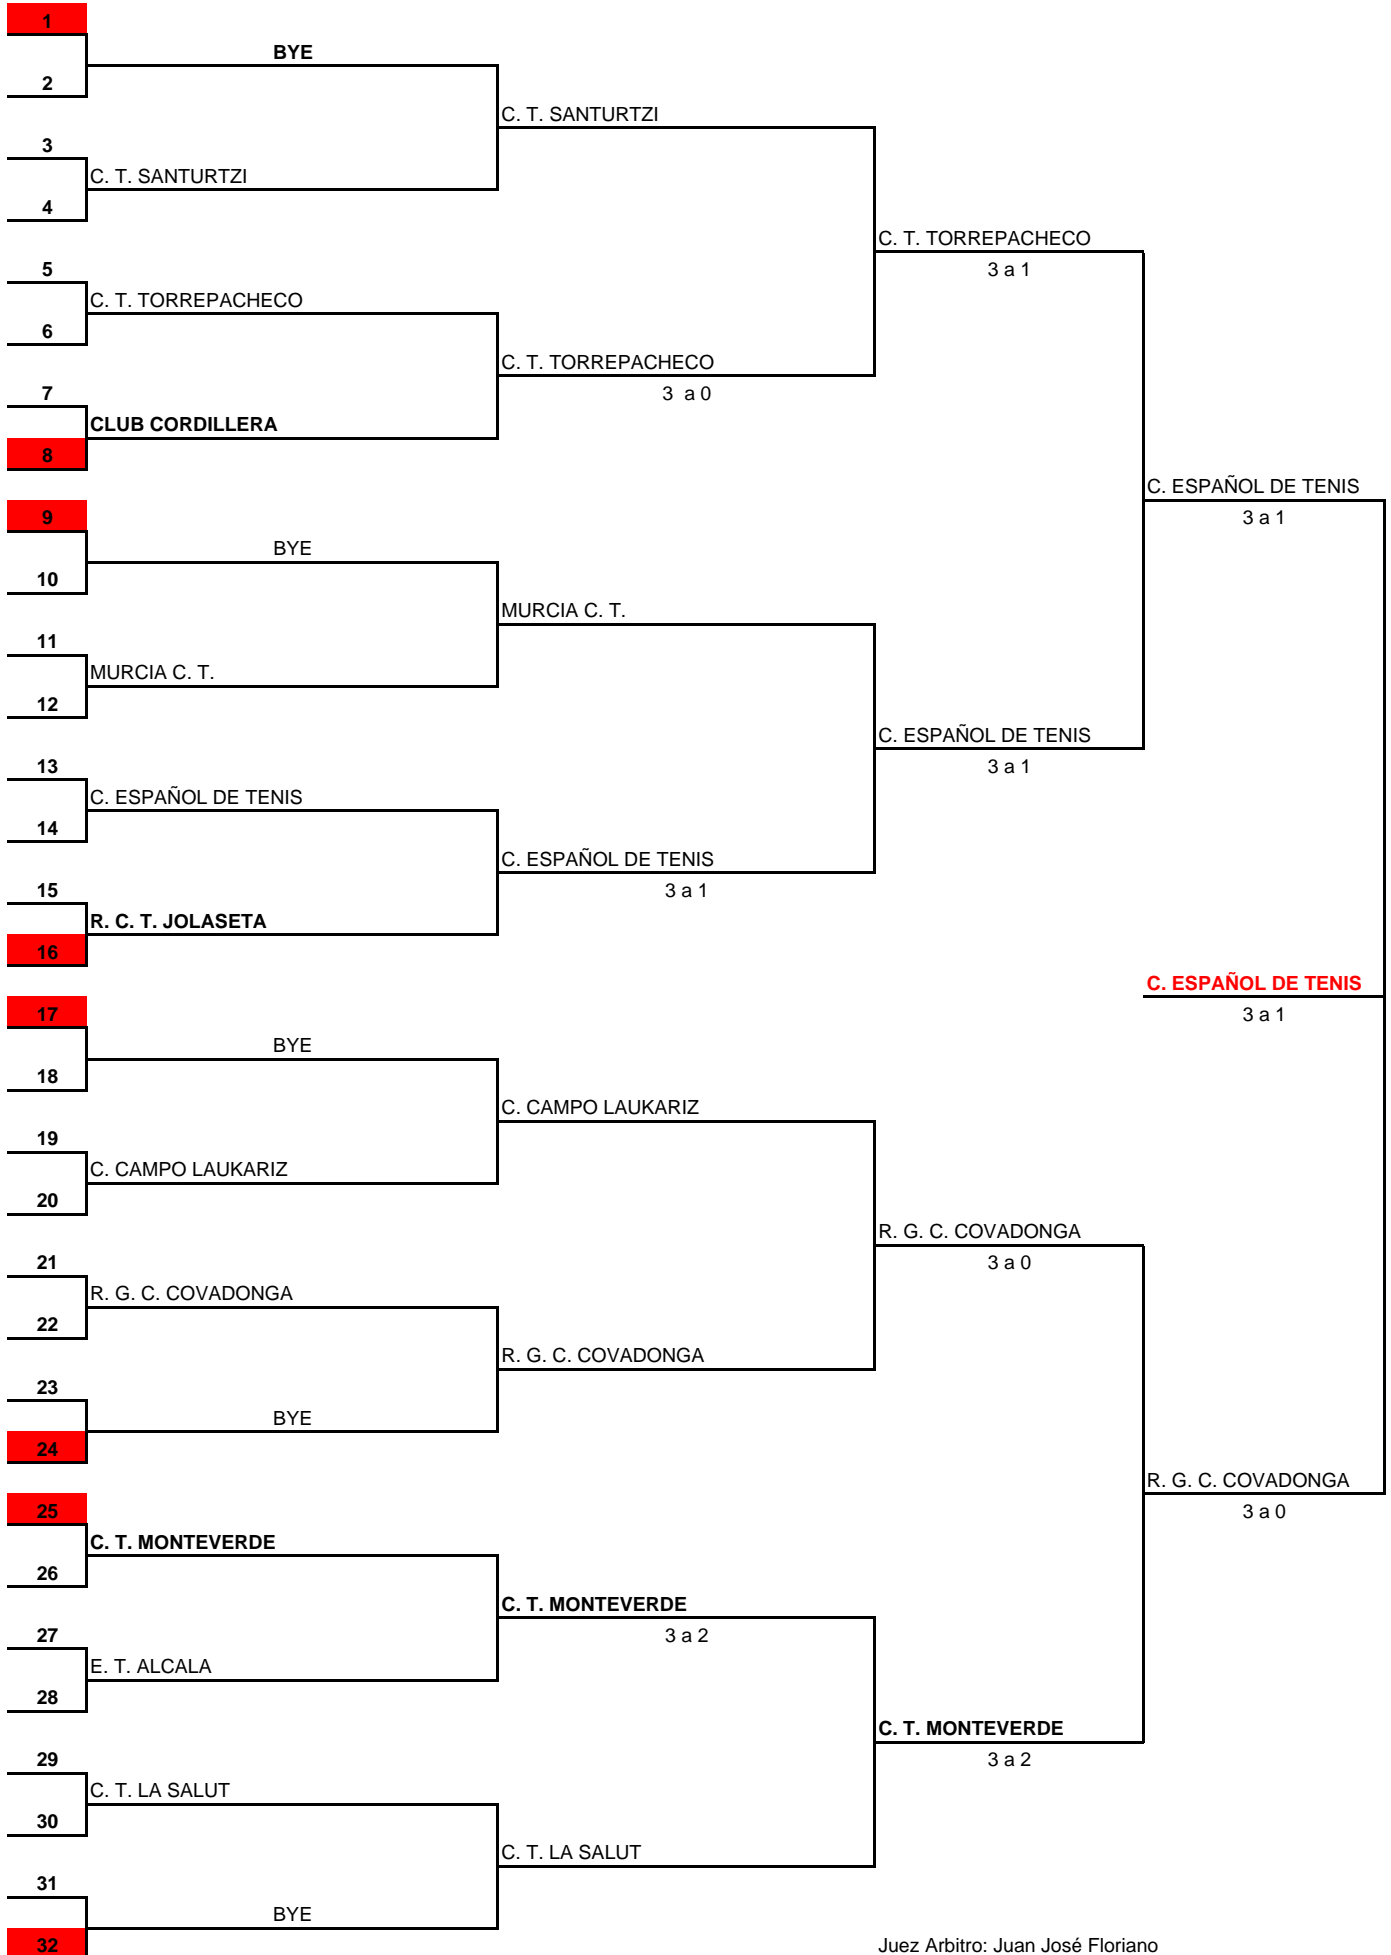

I CAMPEONATO DE ESPAÑA DE TENIS ALEVÍN POR EQUIPOS FEMENINOS
XIX TROFEO TONO PAEZ
DEL 1 AL 6 DE SEPTIEMBRE DE 2.008

CUADRO FEMENINO

1		C. T. VALENCIA (1)	
2	(BYE)		C. T. VALENCIA (1)
3	ATHLETIC TERRASA HOCKEY CLUB		2 a 0
4	C. T. CABEZARUBIA	C. T. CABEZARUBIA	2 a 0
5	R. C. T. JOLASETA		C. T. VALENCIA (1)
6	C. T. CALAHORRA	R. C. T. JOLASETA	2 a 0
7	C. T. TORRE PACHECO		2 a 0
8	C. T. REUS MONTEROLS (8)	C. T. TORRE PACHECO	2 a 1
9	R. C. T. SAN SEBASTIAN (4)		C. T. VALENCIA (1)
10	/BYE)	R. C. T. SAN SEBASTIAN (4)	2 a 0
11	EL TEJAR CLUB DE TENIS		R. C. T. SAN SEBASTIAN (4)
12	CLUB CORDILLERA	CLUB CORDILLERA	2 a 1
13			C. T. BARCINO
14	C. T. GIJON	C. T. BARCINO	2 a 1
15	(BYE)		2 a 0
16	CIRCULO DE RECREO TORRELAVEGA (5)	C.R. TORRELAVEGA (5)	2 a 0
17	C. ESPAÑOL DE TENIS (7)		C. T. VALENCIA (1)
18	C. T. TAFIRA LOS TOSCANES	C. ESPAÑOL T. (7)	2 a 1
19	R. G. C. COVADONGA		C. ESPAÑOL T. (7)
20	C. T. PAMPLONA	R. G. C. COVADONGA	2 a 0
21	E. U. MOLL TENIS CLUB		C. ESPAÑOL T. (7)
22	C. T. CHAMARTIN	E. U. MOLL TENIS C.	2 a 1
23	(BYE)		2 a 1
24	U. E. TENISPAIN (3)	U. E. TENISPAIN (3)	2 a 1
25	R. C. T. BARCELONA (6)		C. T. FIGUEROA (2)
26	(BYE)	R. C. T. BARCELONA (6)	2 a 0
27	STADIUM CASABLANCA		R. C. T. BARCELONA (6)
28	C. T. SANTURTZI	STADIUM CASABLANCA	2 a 0
29	C. T. ALBORAN		C. T. FIGUEROA (2)
30	C. T. ORIAL	C. T. ALBORAN	2 a 0
31	(BYE)		2 a 1
32	C. T. FIGUEROA (2)	C. T. FIGUEROA (2)	2 a 0

I CAMPEONATO DE ESPAÑA DE TENIS ALEVÍN POR EQUIPOS MASCULINOS
XIX TROFEO TONO PAEZ
DEL 1 AL 6 DE SEPTIEMBRE DE 2.008

CUADRO CONSOLACION MASCULINO