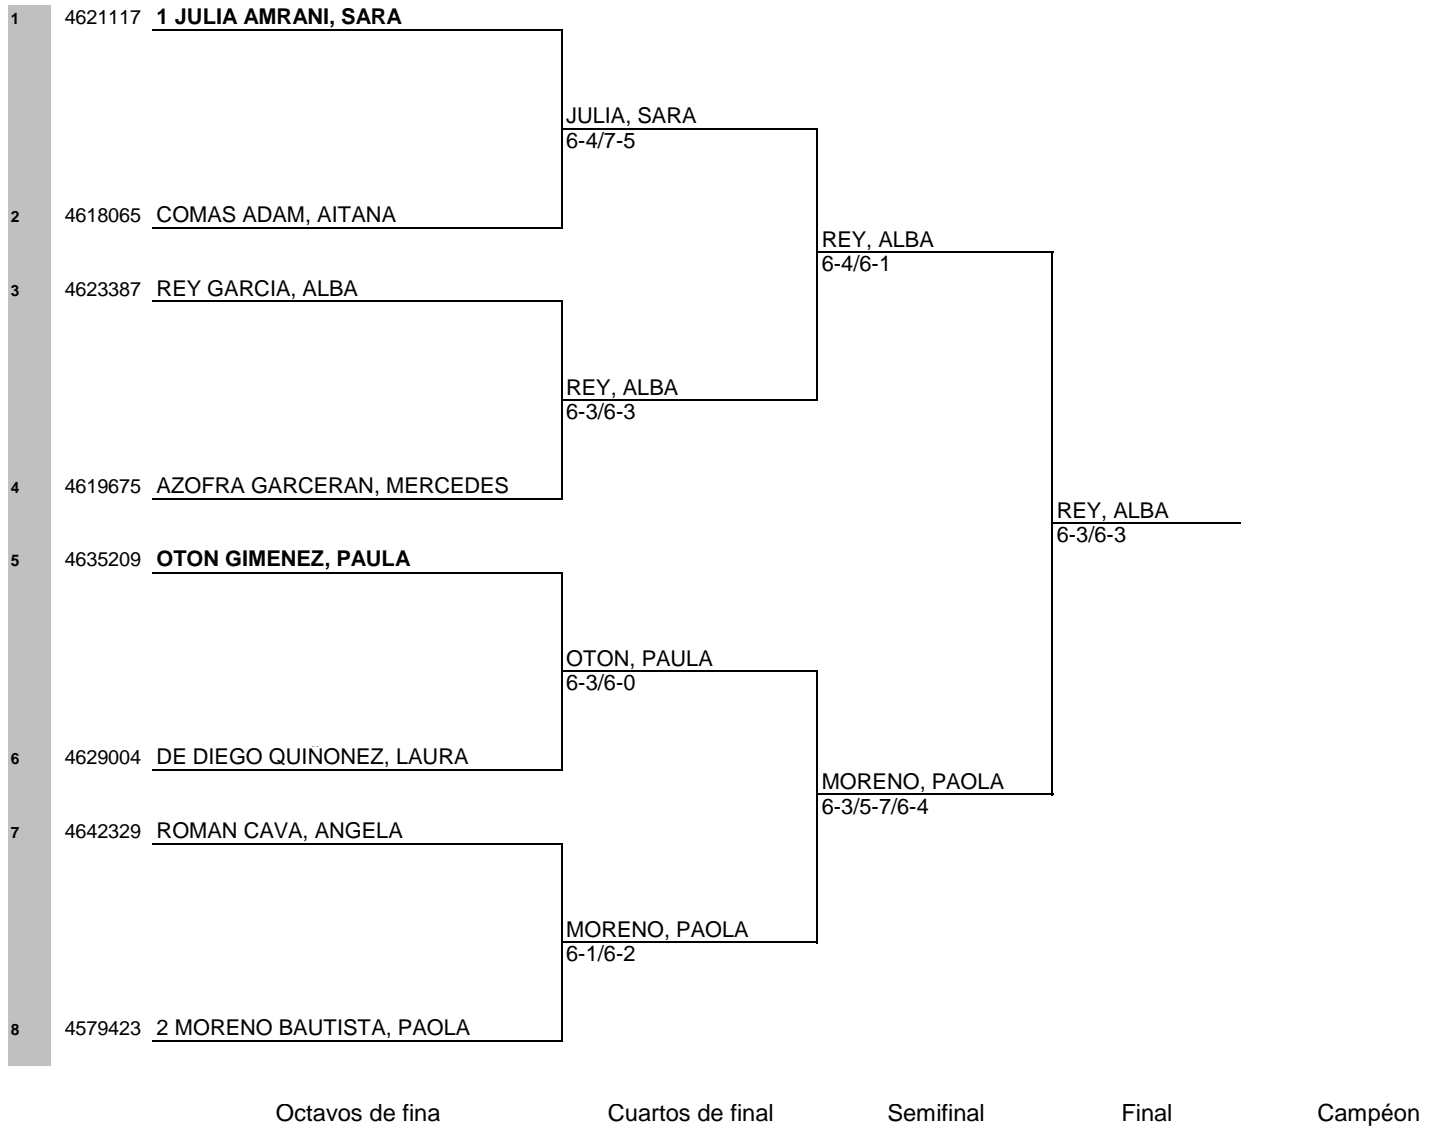

XXIX CIRCUITO PROMESAS REGION DE MURCIA 2013 GRAN PREMIO VIP TENIS

FEDERACIÓN DE TENIS
REGIÓN DE MURCIA

MASTER
CLUB DE TENIS CARTAGENA
CATEGORÍA ALEVÍN FEMENINO

FECHA CELEBRACIÓN: DEL 5 AL 19 DE MAYO
JUEZ ÁRBITRO CIRCUITO: JUAN DAVID CANO
LICENCIA JUEZ ÁRBITRO CIRCUITO: 3422558

SELLO FEDERACION

SELLO CLUB