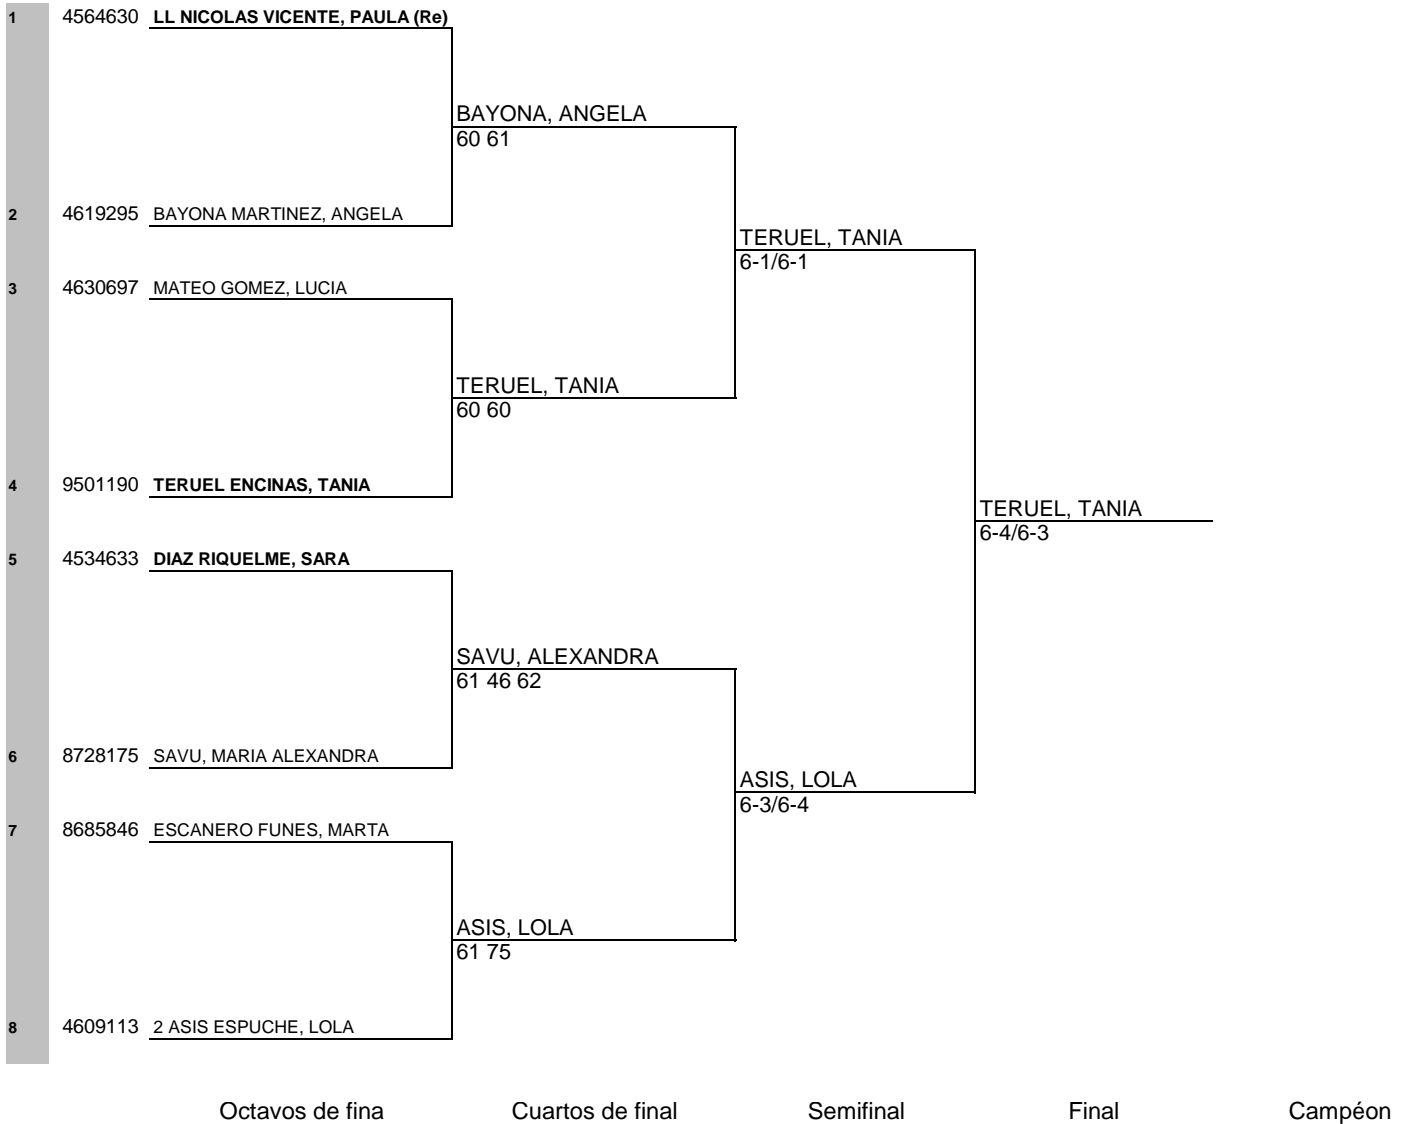

XXIX CIRCUITO PROMESAS REGION DE MURCIA 2013 GRAN PREMIO VIP TENIS

FEDERACIÓN DE TENIS
REGIÓN DE MURCIA

MASTER
CLUB DE TENIS CARTAGENA
CATEGORÍA CADETE FEMENINO

FECHA CELEBRACIÓN: DEL 5 AL 19 DE MAYO

JUEZ ÁRBITRO CIRCUITO: JUAN DAVID CANO
LICENCIA JUEZ ÁRBITRO CIRCUITO: 3422558

SELLO FEDERACION

SELLO CLUB

LAS BAJAS PRODUCIDAS EN EL MASTER, SERÁN CUBIERTAS POR LOS SIGUIENTES JUGADORES SEGÚN EL ORDEN DE CLASIFICACIÓN DEL CIRCUITO