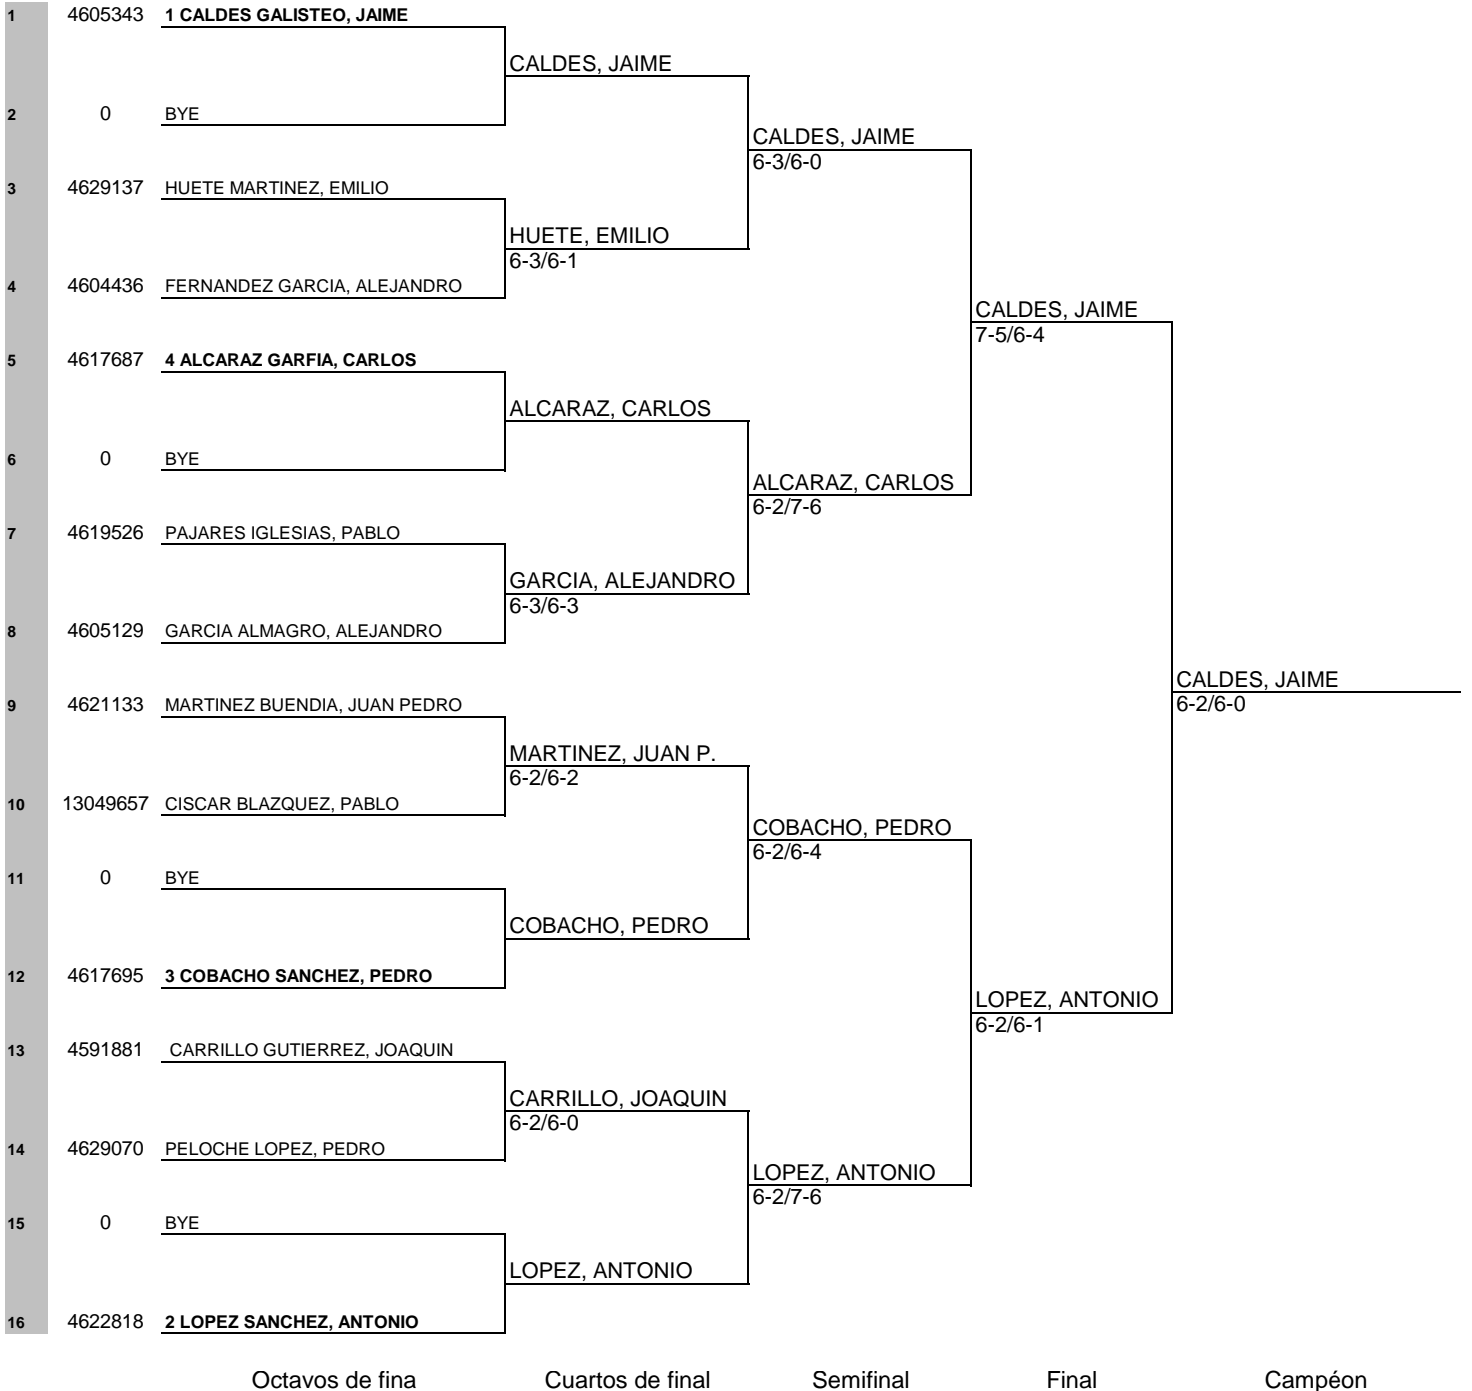

SELLO FEDERACION

SELLO CLUB

XXIX CIRCUITO PROMESAS REGION DE MURCIA 2013 GRAN PREMIO VIP TENIS

FEDERACIÓN DE TENIS
REGIÓN DE MURCIA

MASTER
CLUB DE TENIS CARTAGENA
CATEGORÍA ALEVÍN MASCULINO

FECHA CELEBRACIÓN: DEL 5 AL 19 DE MAYO
JUEZ ÁRBITRO CIRCUITO: JUAN DAVID CANO
LICENCIA JUEZ ÁRBITRO CIRCUITO: 3422558