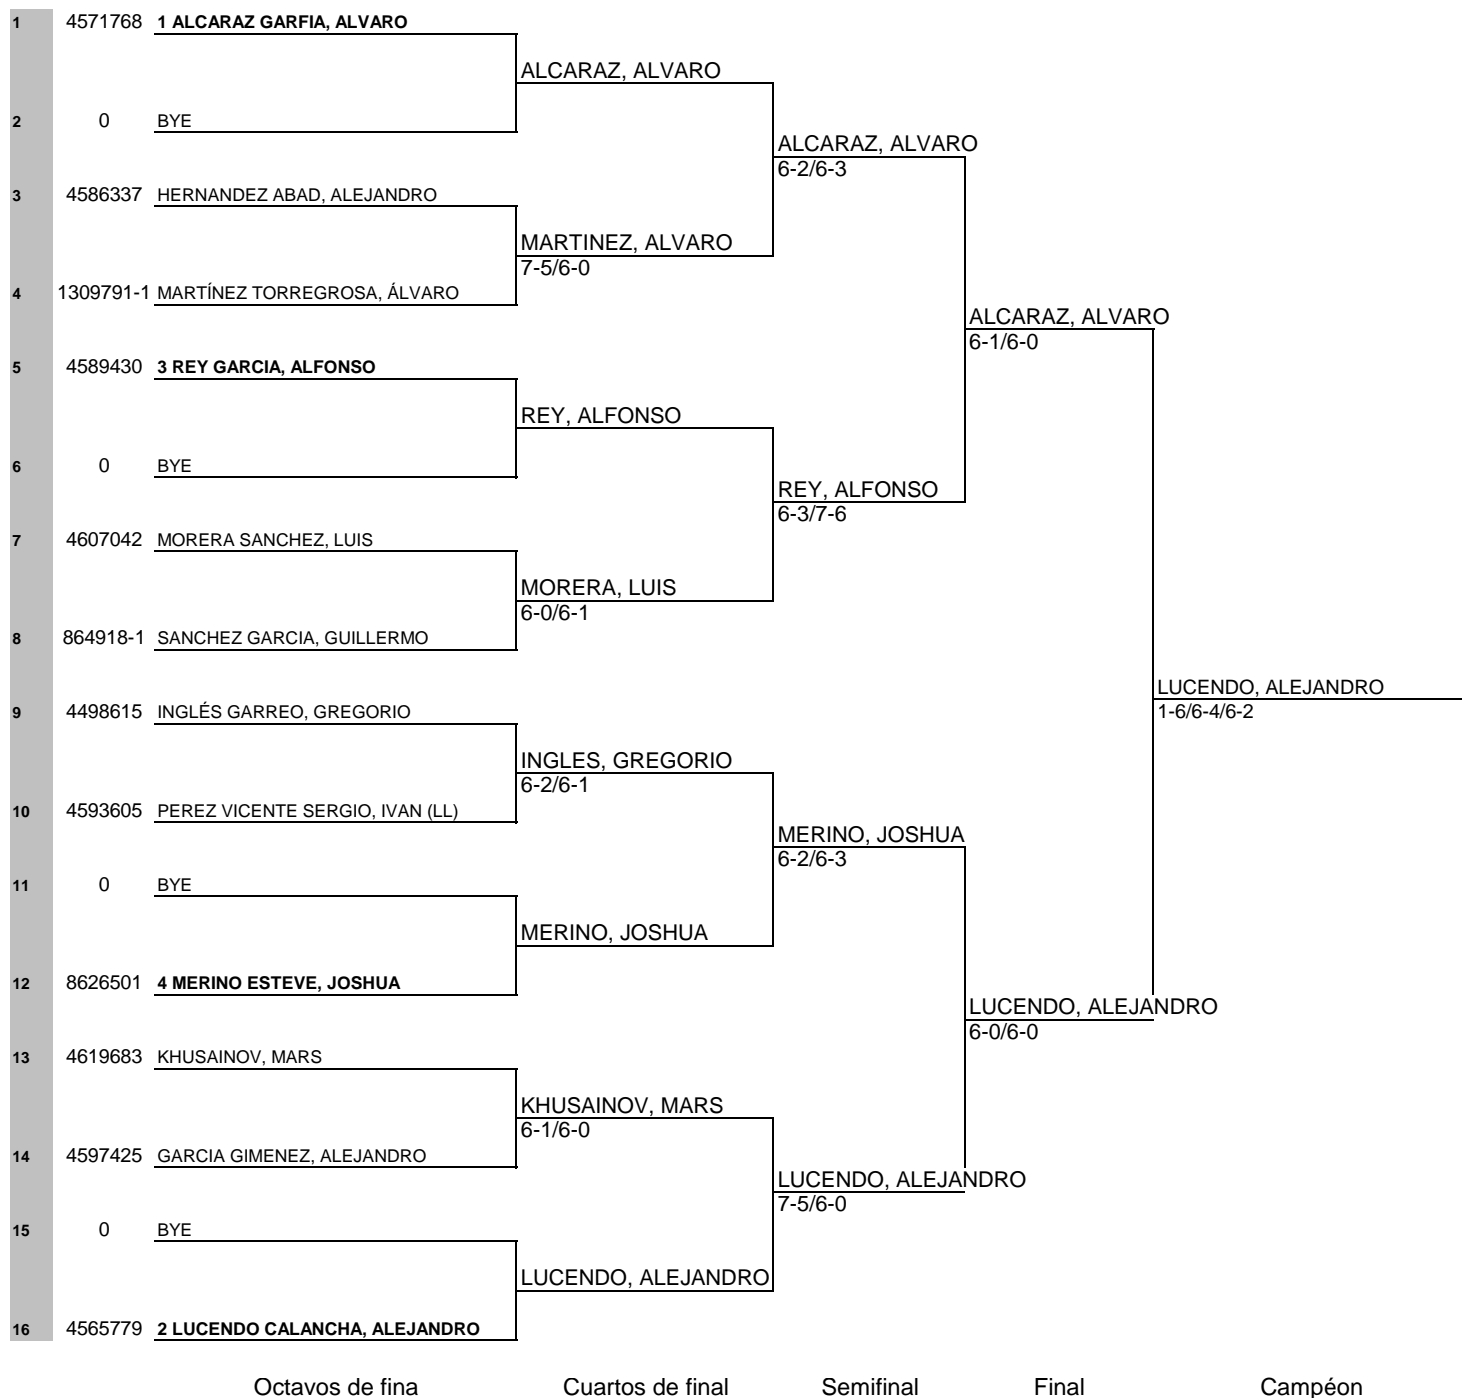

XXIX CIRCUITO PROMESAS REGION DE MURCIA 2013 GRAN PREMIO VIP TENIS

FEDERACIÓN DE TENIS
REGIÓN DE MURCIA

MASTER
CLUB DE TENIS CARTAGENA
CATEGORÍA INFANTIL MASCULINO

FECHA CELEBRACIÓN: DEL 5 AL 19 DE MAYO
JUEZ ÁRBITRO CIRCUITO: JUAN DAVID CANO

SELLO FEDERACION

SELLO CLUB