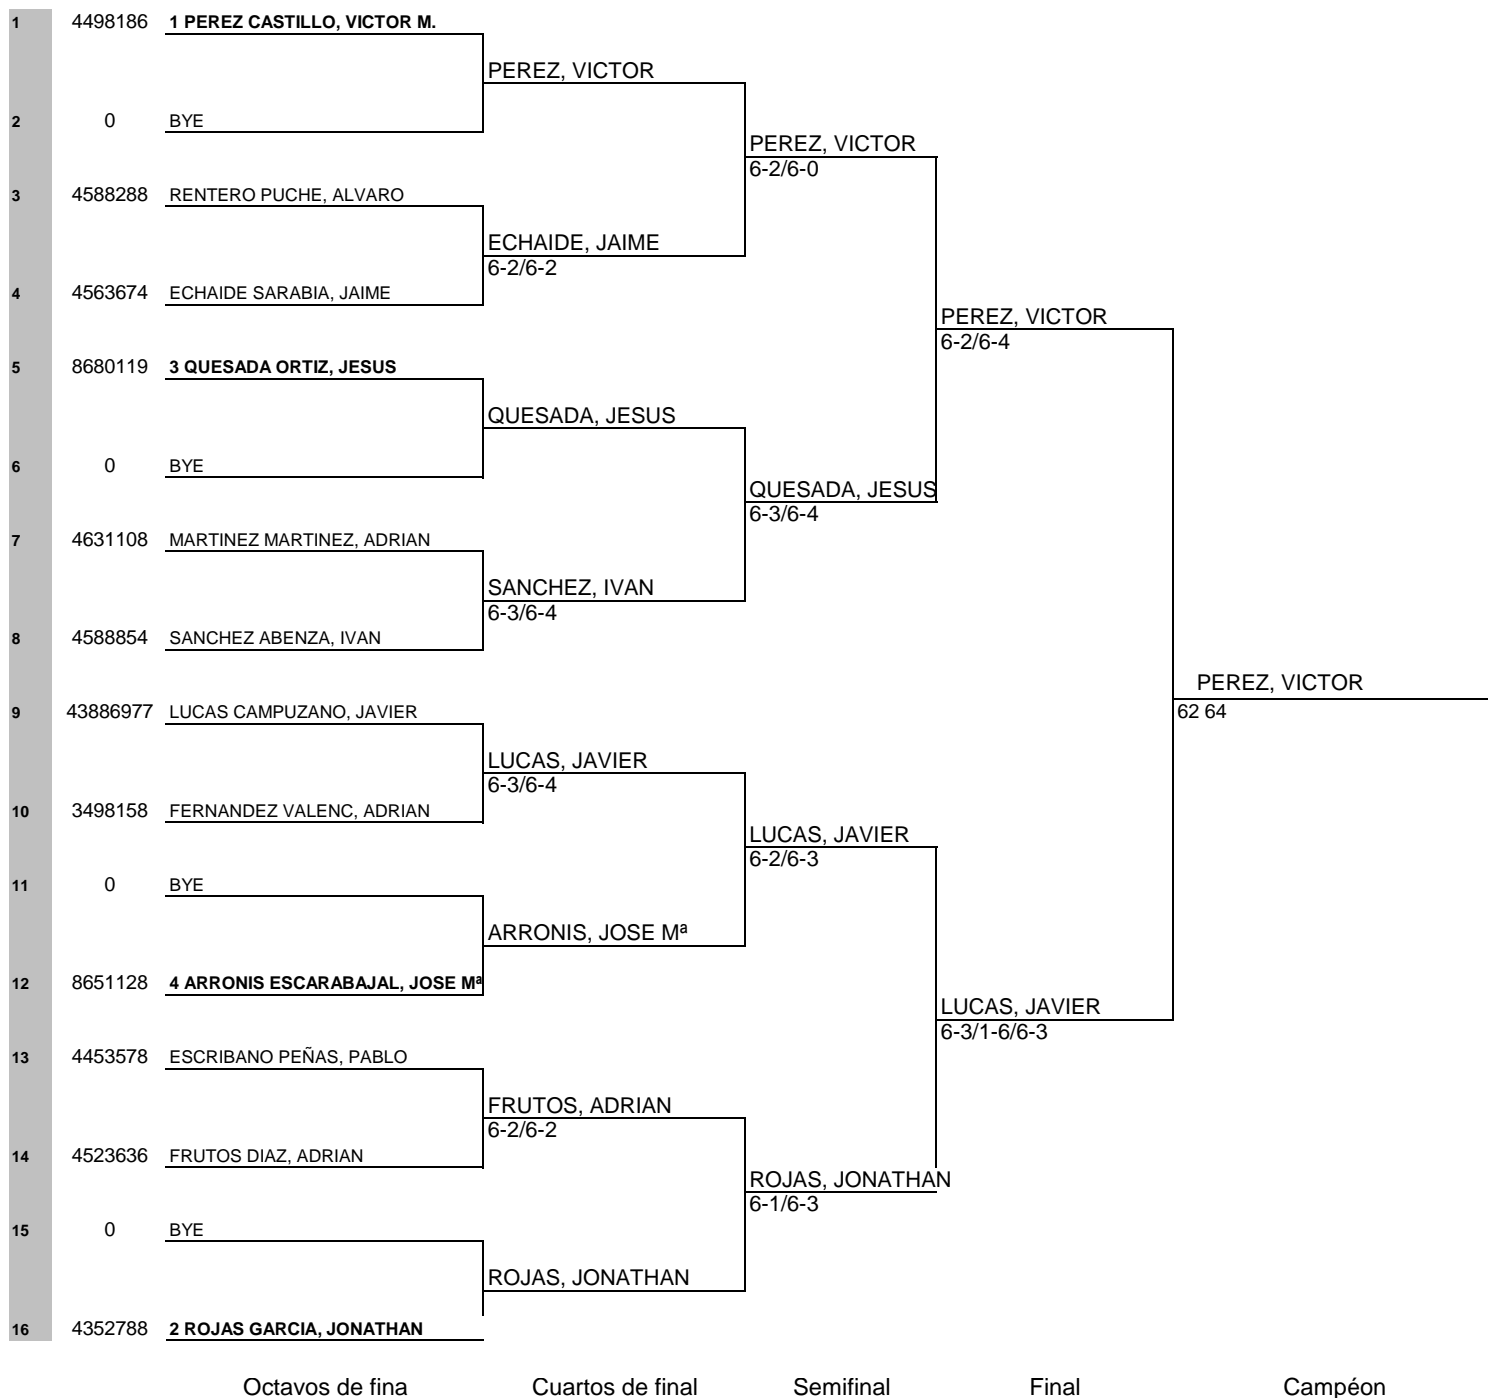

XXIX CIRCUITO PROMESAS REGION DE MURCIA 2013 GRAN PREMIO VIP TENIS

MASTER
CLUB DE TENIS CARTAGENA
CATEGORÍA JUNIOR MASCULINO

FECHA CELEBRACIÓN: DEL 5 AL 19 DE MAYO
JUEZ ÁRBITRO CIRCUITO: JUAN DAVID CANO
LICENCIA JUEZ ÁRBITRO CIRCUITO: 3422558

SELLO FEDERACION

SELLO CLUB

LAS BAJAS PRODUCIDAS EN EL MASTER, SERÁN CUBIERTAS POR LOS SIGUIENTES JUGADORES SEGÚN EL ORDEN DE CLASIFICACIÓN DEL CIRCUITO