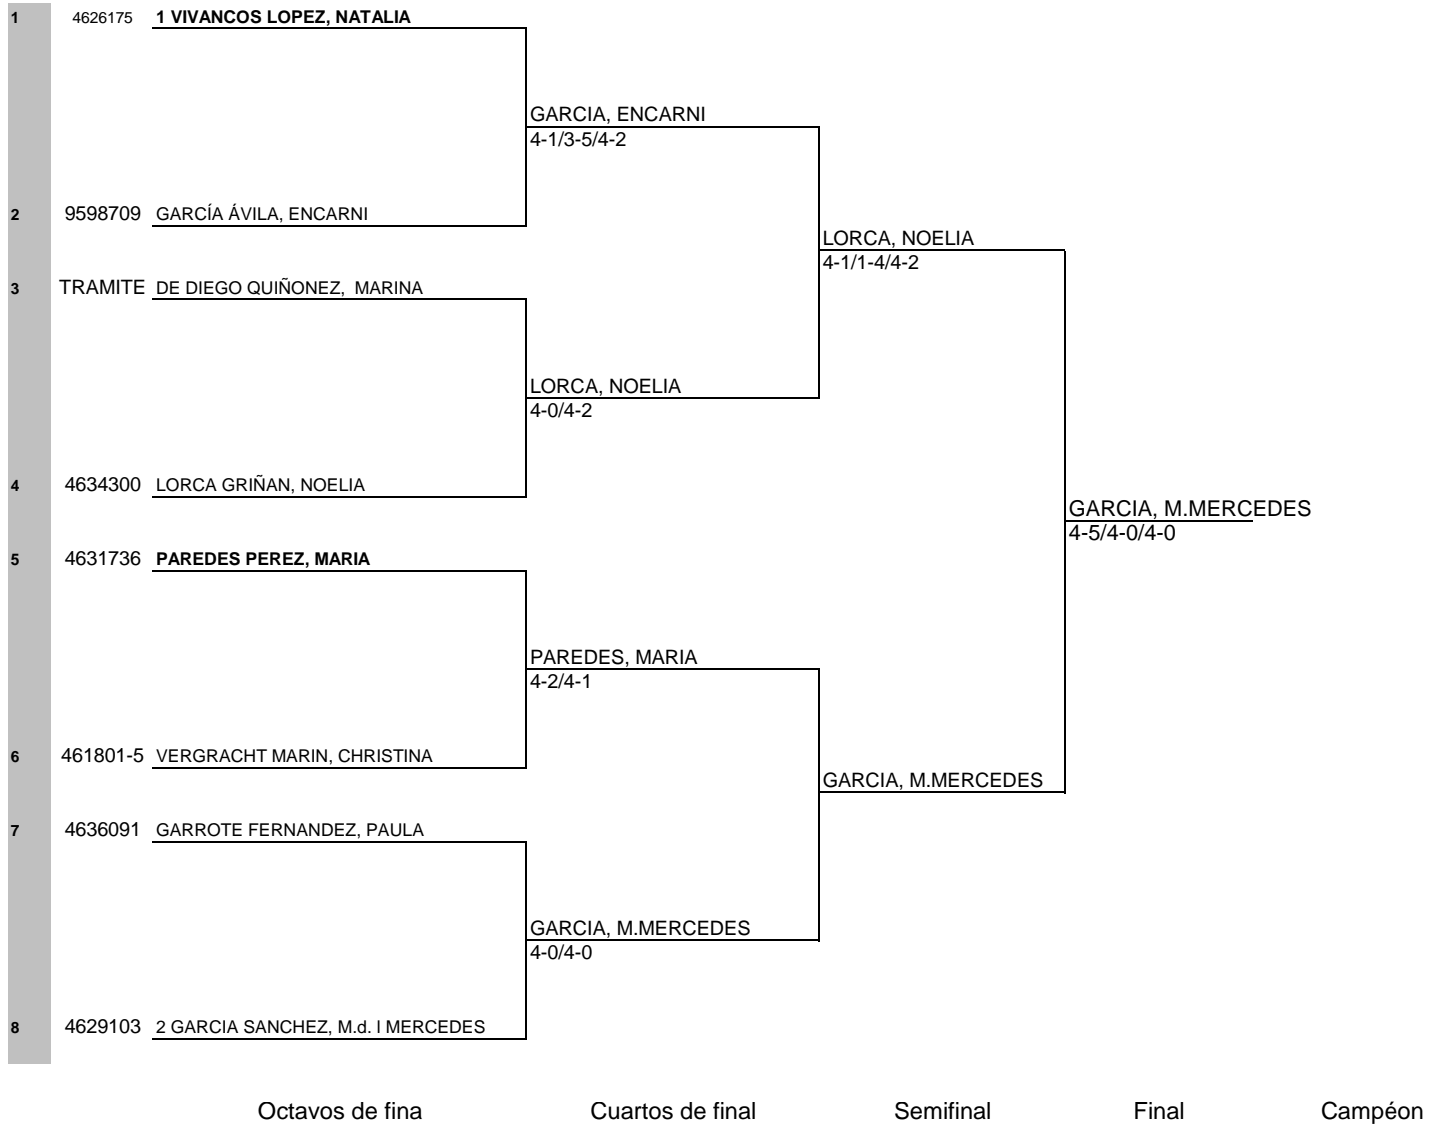

XXIX CIRCUITO PROMESAS REGION DE MURCIA 2013 GRAN PREMIO VIP TENIS

FEDERACIÓN DE TENIS
REGIÓN DE MURCIA

MASTER
CLUB DE TENIS CARTAGENA
CATEGORÍA BENJAMÍN FEMENINO

FECHA CELEBRACIÓN: DEL 5 AL 19 DE MAYO
JUEZ ÁRBITRO CIRCUITO: JUAN DAVID CANO

SELLO FEDERACION

SELLO CLUB