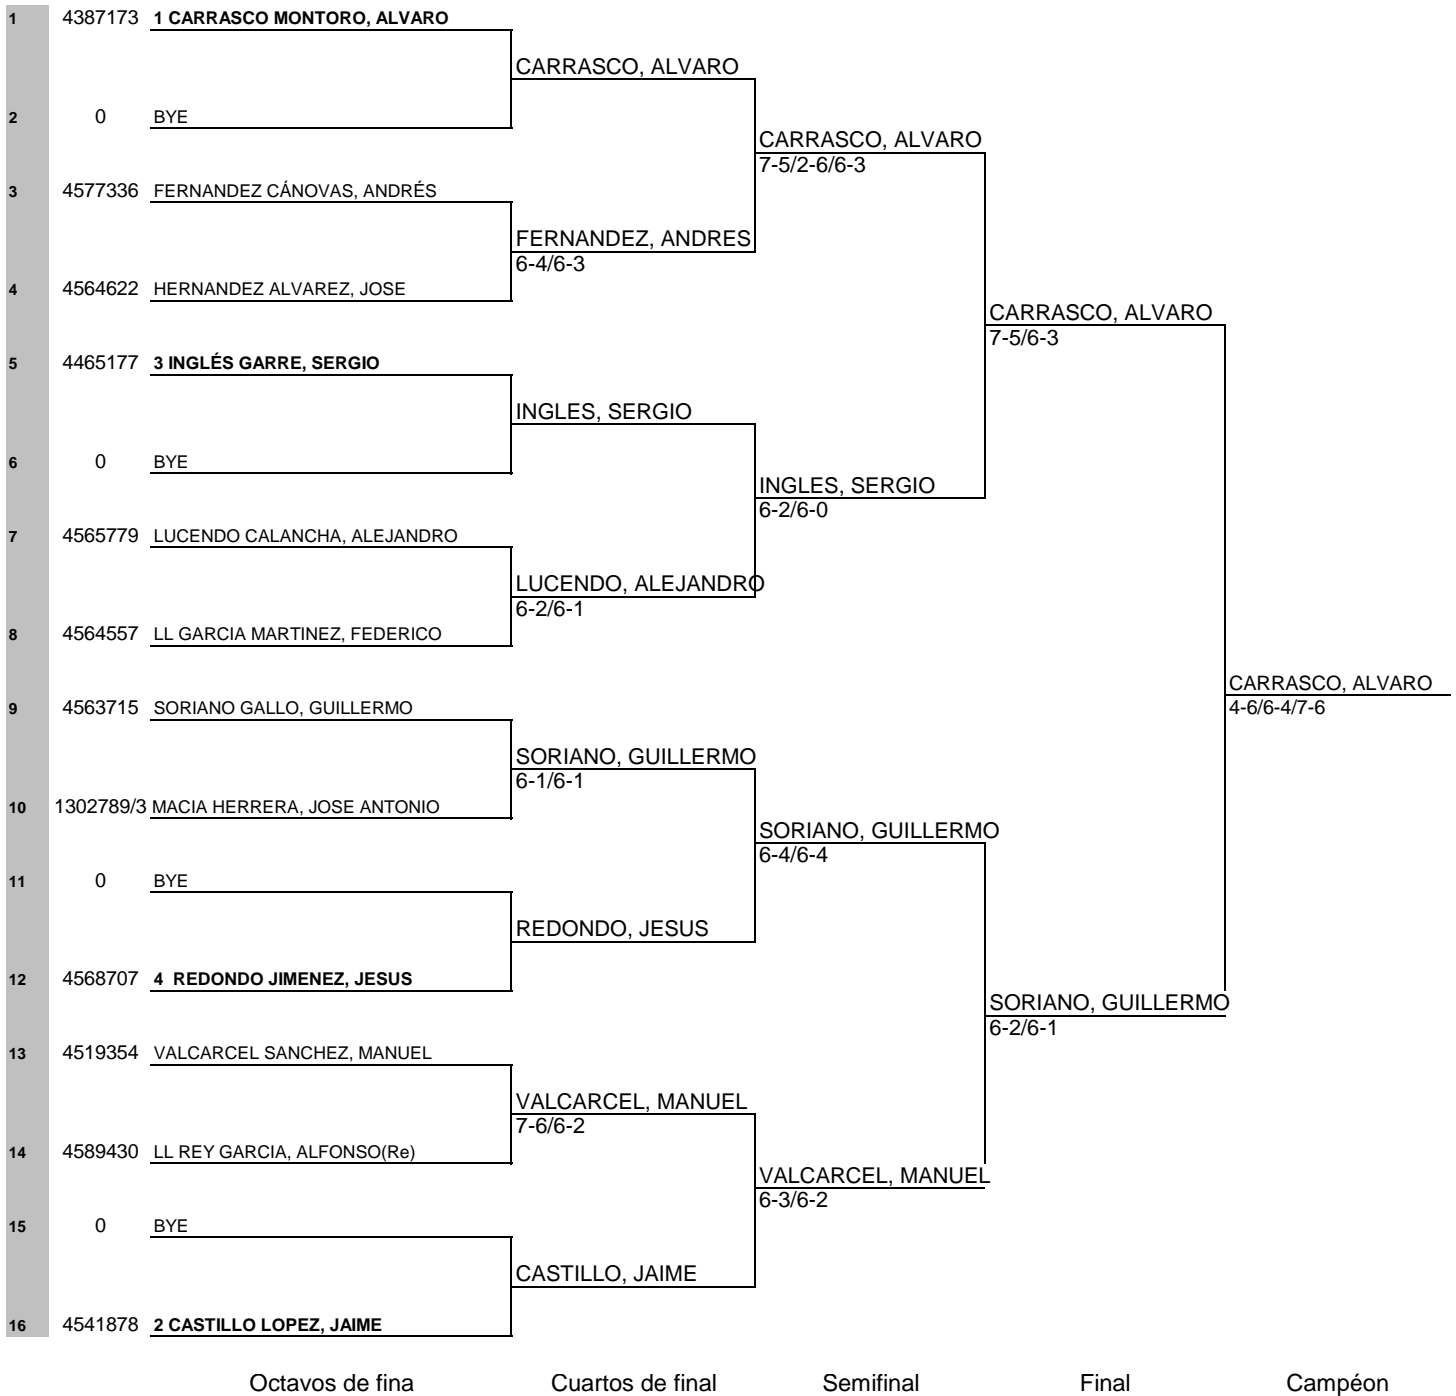

SELLO FEDERACIÓN

SELLO CLUB

LAS BAJAS PRODUCIDAS EN EL MASTER, SERÁN CUBIERTAS POR LOS SIGUIENTES JUGADORES SEGÚN EL ORDEN DE CLASIFICACIÓN DEL CIRCUITO

XXIX CIRCUITO PROMESAS REGION DE MURCIA 2013 GRAN PREMIO VIP TENIS