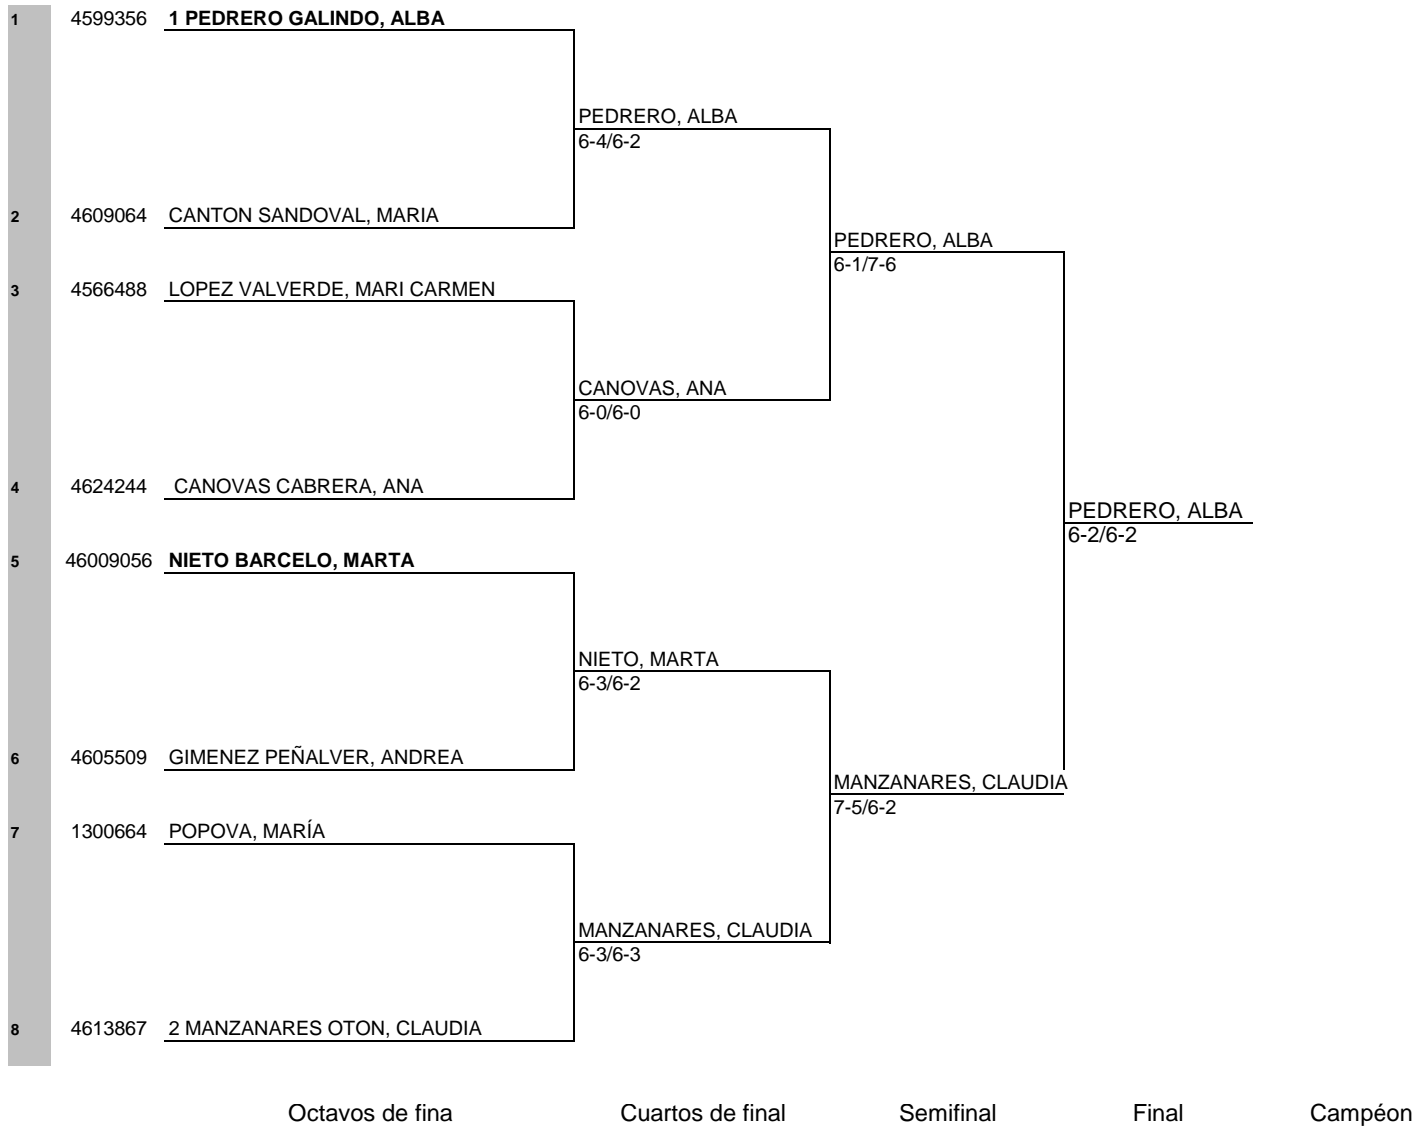

XXIX CIRCUITO PROMESAS REGION DE MURCIA 2013 GRAN PREMIO VIP TENIS

FEDERACIÓN DE TENIS
REGIÓN DE MURCIA

MASTER
CLUB DE TENIS CARTAGENA
CATEGORÍA INFANTIL FEMENINO

FECHA CELEBRACIÓN: DEL 5 AL 19 DE MAYO
JUEZ ÁRBITRO CIRCUITO: JUAN DAVID CANO

SELLO FEDERACION

SELLO CLUB