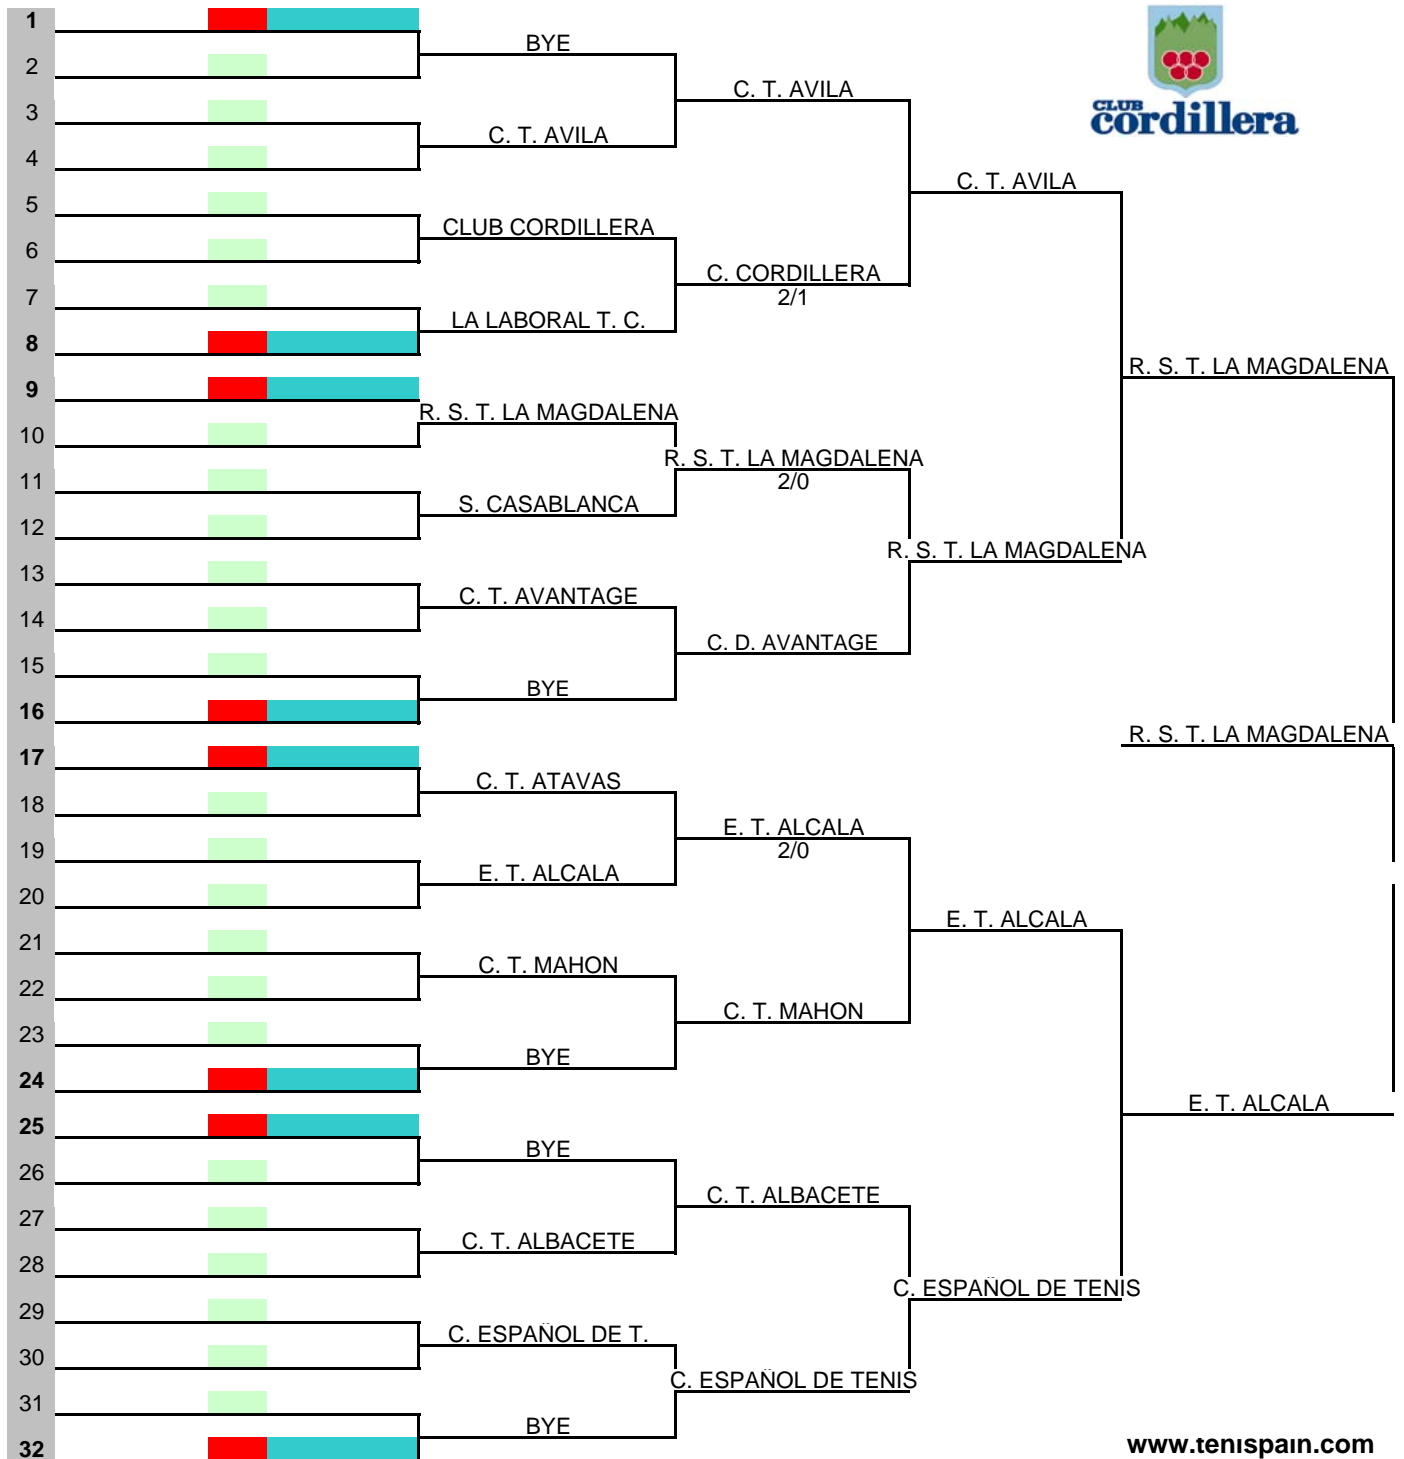

X CAMPEONATO DE ESPAÑA DE TENIS ALEVIN POR EQUIPOS

XXI TROFEO TONO PAEZ

CUADRO CONSOLACION FEMENINO

Semana	Ciudad	Club	Pelota oficial	Juez Árbitro
30 Agosto	Murcia	club Cordillera	Dunlop	Juan José Floriano

Federación	Rk	C. S. Club	Octavos	Cuartos	Semifinal	FINAL

www.tenispain.com

Rank	Nº	Cabezas de serie	Fecha - Hora
	1		JUEVES 9 JULIO - 11 HORAS
	2		
	3		
	4		
	5		
	6		
	7		JUEZ arbitro
	8		JUAN JOSÉ FLORIANO 433256-6