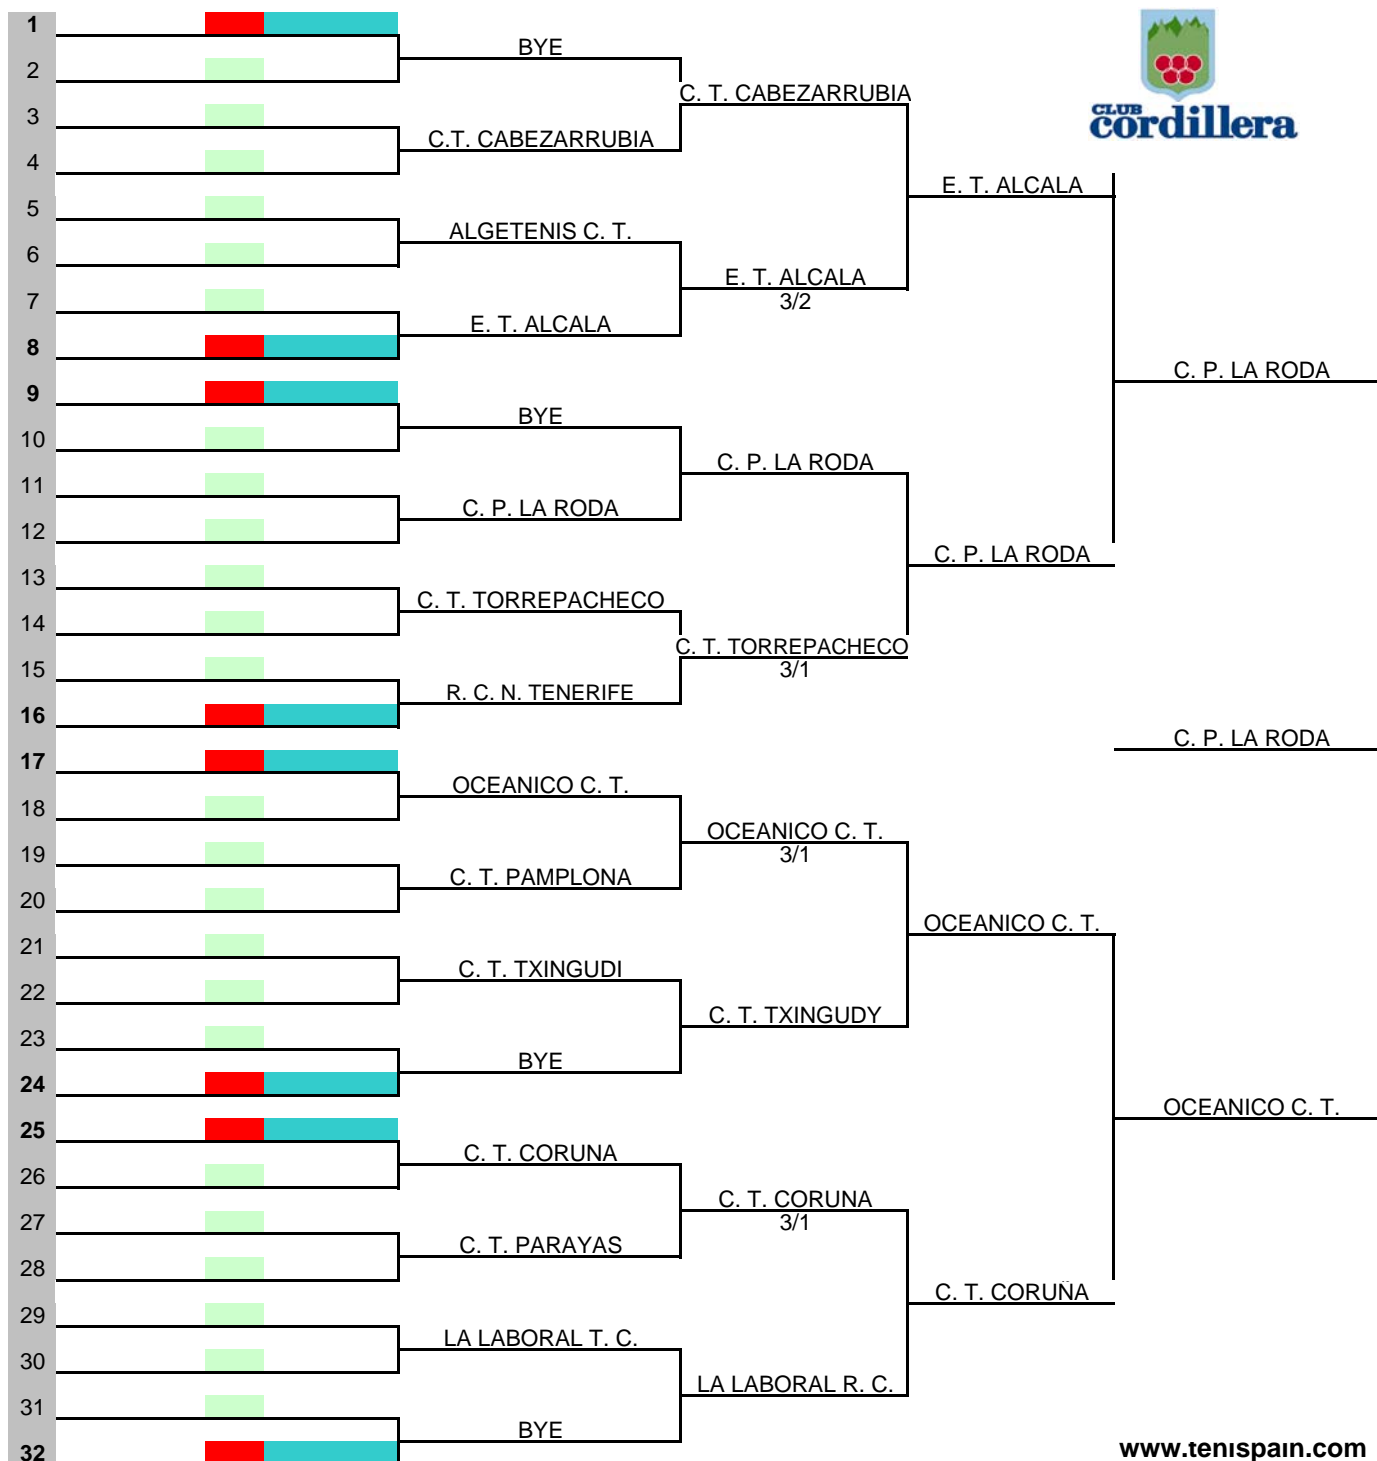

X CAMPEONATO DE ESPAÑA DE TENIS ALEVIN POR EQUIPOS

XXI TROFEO TONO PAEZ

CUADRO CONSOLACION MASCULINO

Semana	Ciudad	Club	Pelota oficial	Juez Árbitro
30 Agosto	Murcia	club Cordillera	Dunlop	Juan José Floriano
Federación	Rk	C. S. Club	Octavos	Cuartos
			Semifinal	FINAL

Rank	Nº	Cabezas de serie	Fecha - Hora
	1		JUEVES 9 JULIO - 11 HORAS
	2		
	3		
	4		
	5		Juez arbitro
	6		JUAN JOSÉ FLORIANO
	7		433256-6
	8