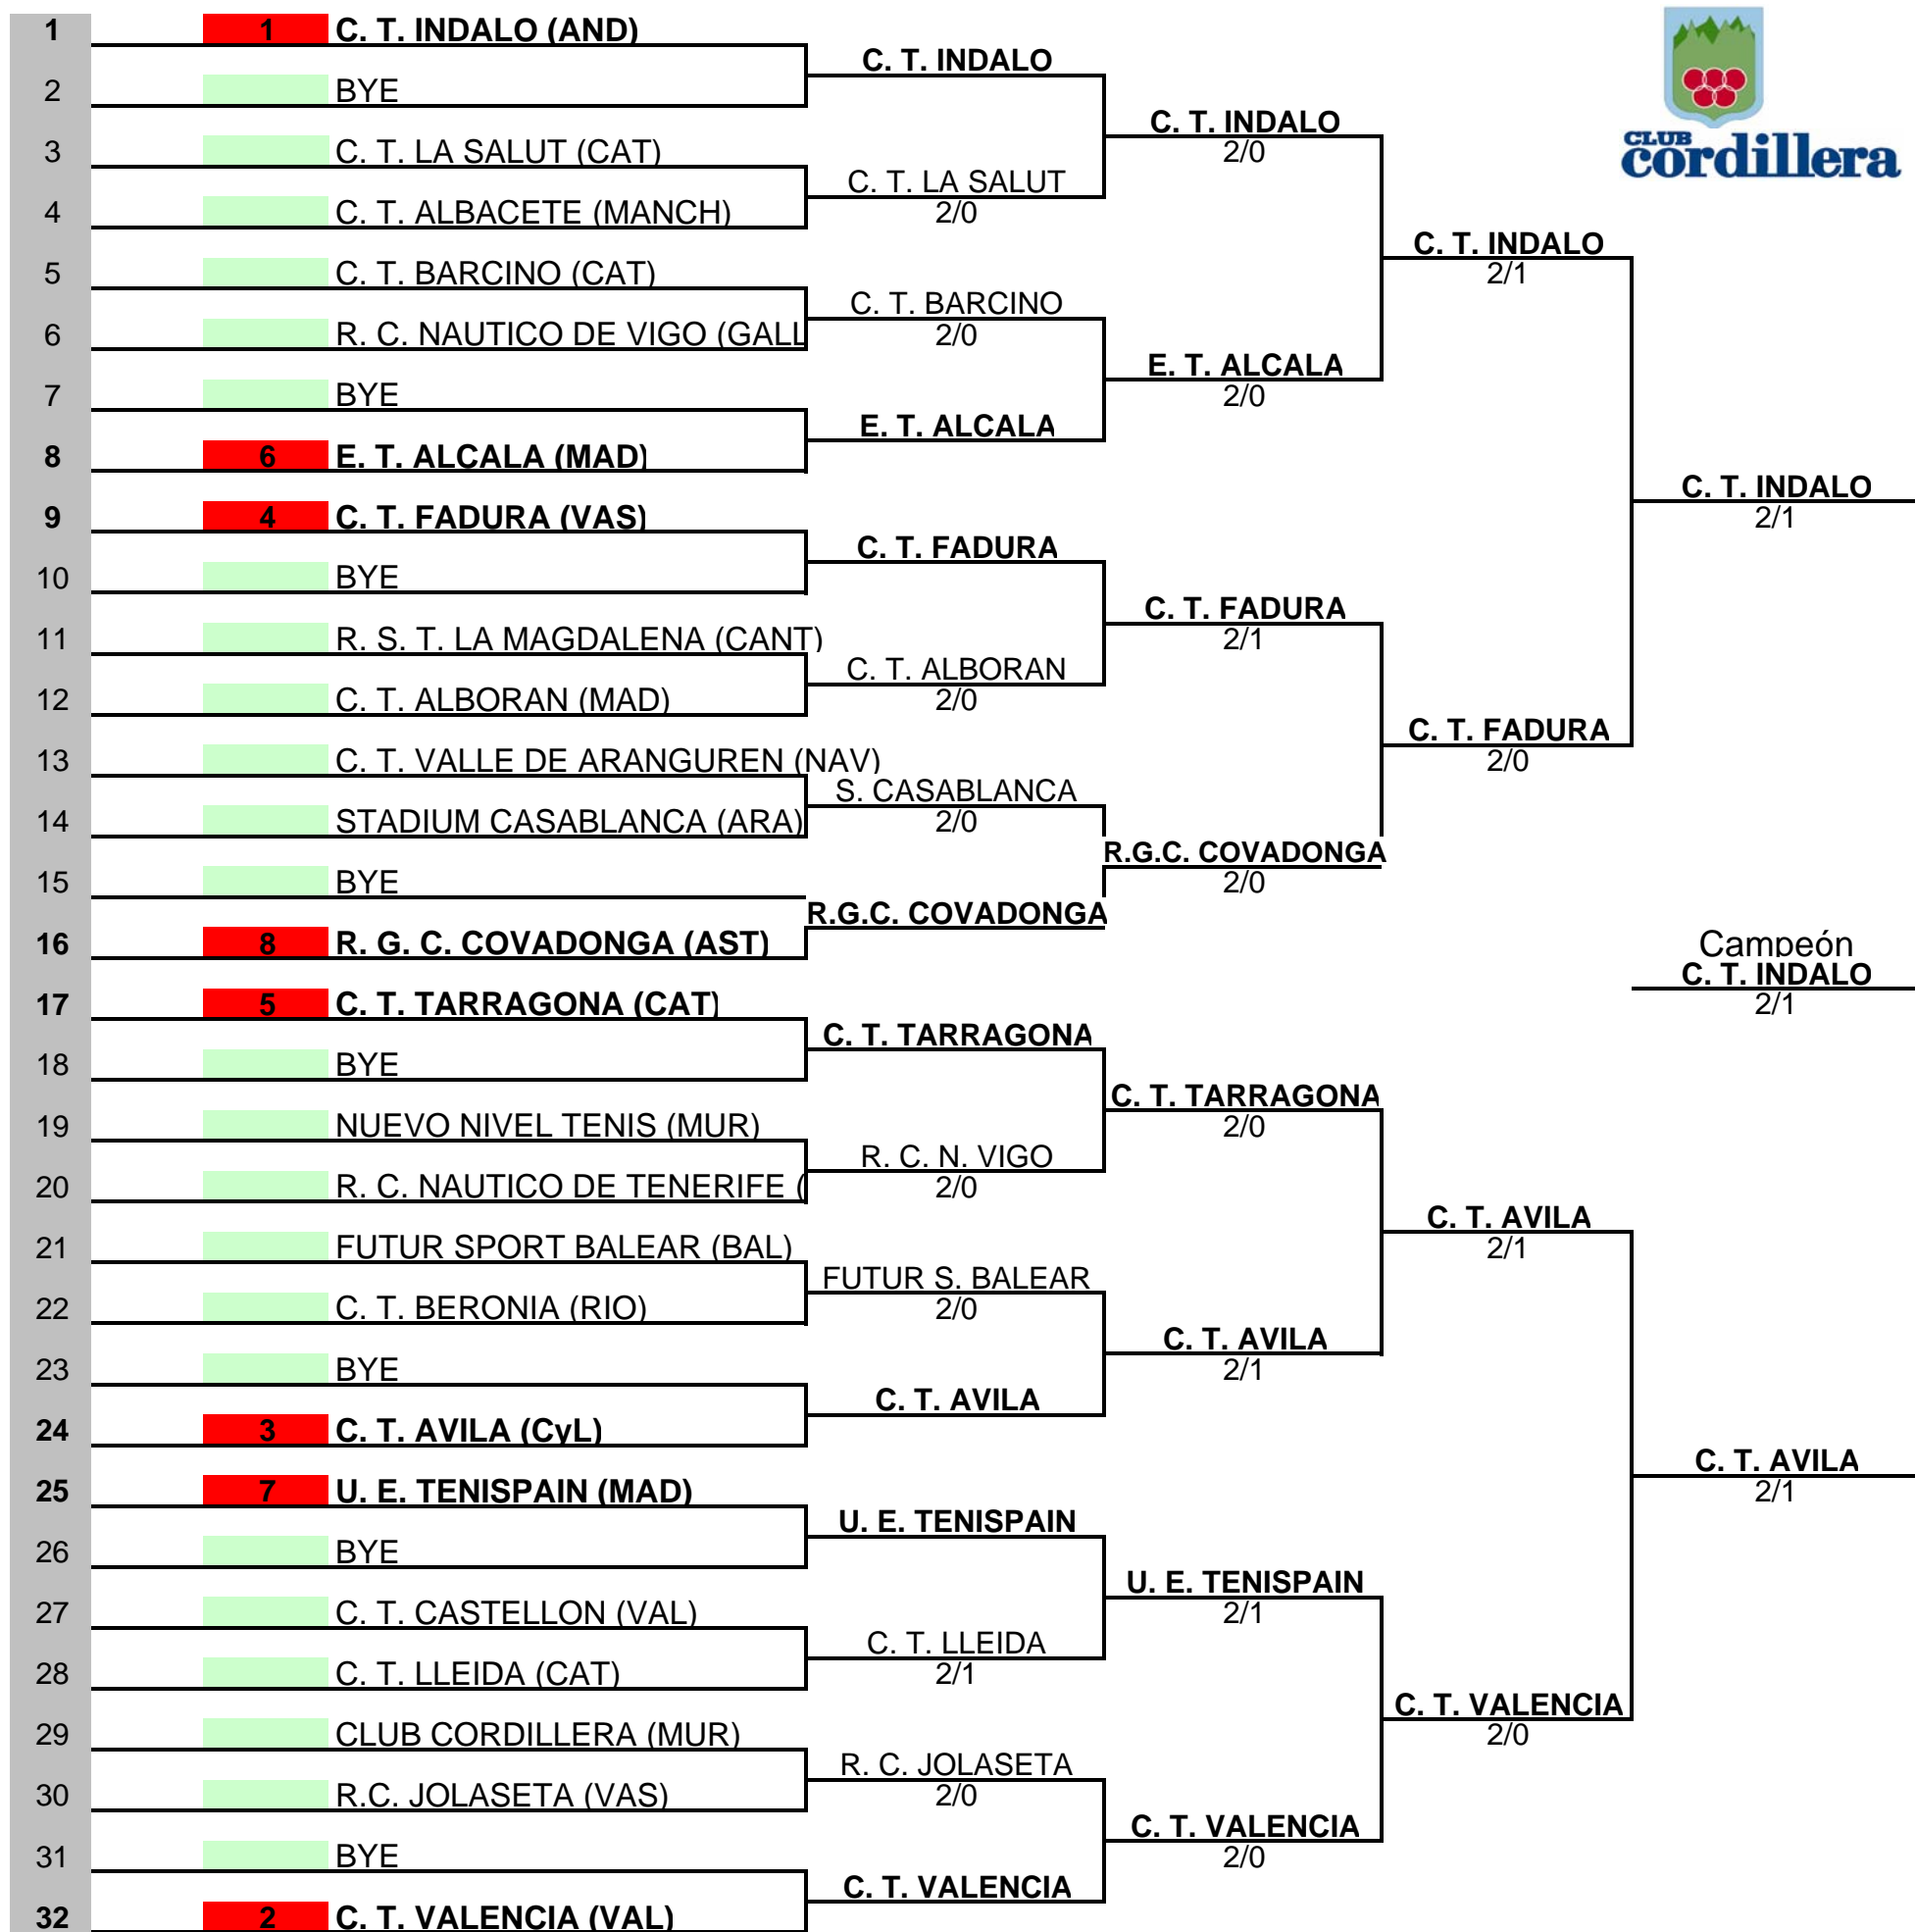

XI CAMPEONATO DE ESPAÑA DE TENIS ALEVIN POR EQUIPOS FEMENINOS

XXII TROFEO TONO PÆEZ

Semana	Ciudad	Club	Pelota oficial	Juez Árbitro
29 Agosto	Murcia	club Cordillera	Dunlop	Juan José Floriano
	C. Serie	Equipo	Octavos	Cuartos
			Semifinal	FINAL

Rank	Nº	Cabezas de serie	Fecha - Hora
916	1	C. T. INDALO (Fed. Andaluza)	LUNES 29 AGOSTO - 18 HORAS
1.085	2	C. T. VALENCIA (Fed. Valenciana)	
1.157	3	C. T. AVILA (Fed. Castellano Leonesa)	
1.333	4	C. T. FADURA (Fed. Vasca)	
1.345	5	C. T. TARRAGONA (Fed. Catalana)	
1.352	6	E. T. ALCALA (Fed. Madrileña)	
1.356	7	U. E. TENISPAIN (Fed. Madrileña)	
1.538	8	R. G. C. COVADONGA (Fed. Asturiana)	

Juez arbitro
JUAN JOSÉ FLORIANO
433256-6