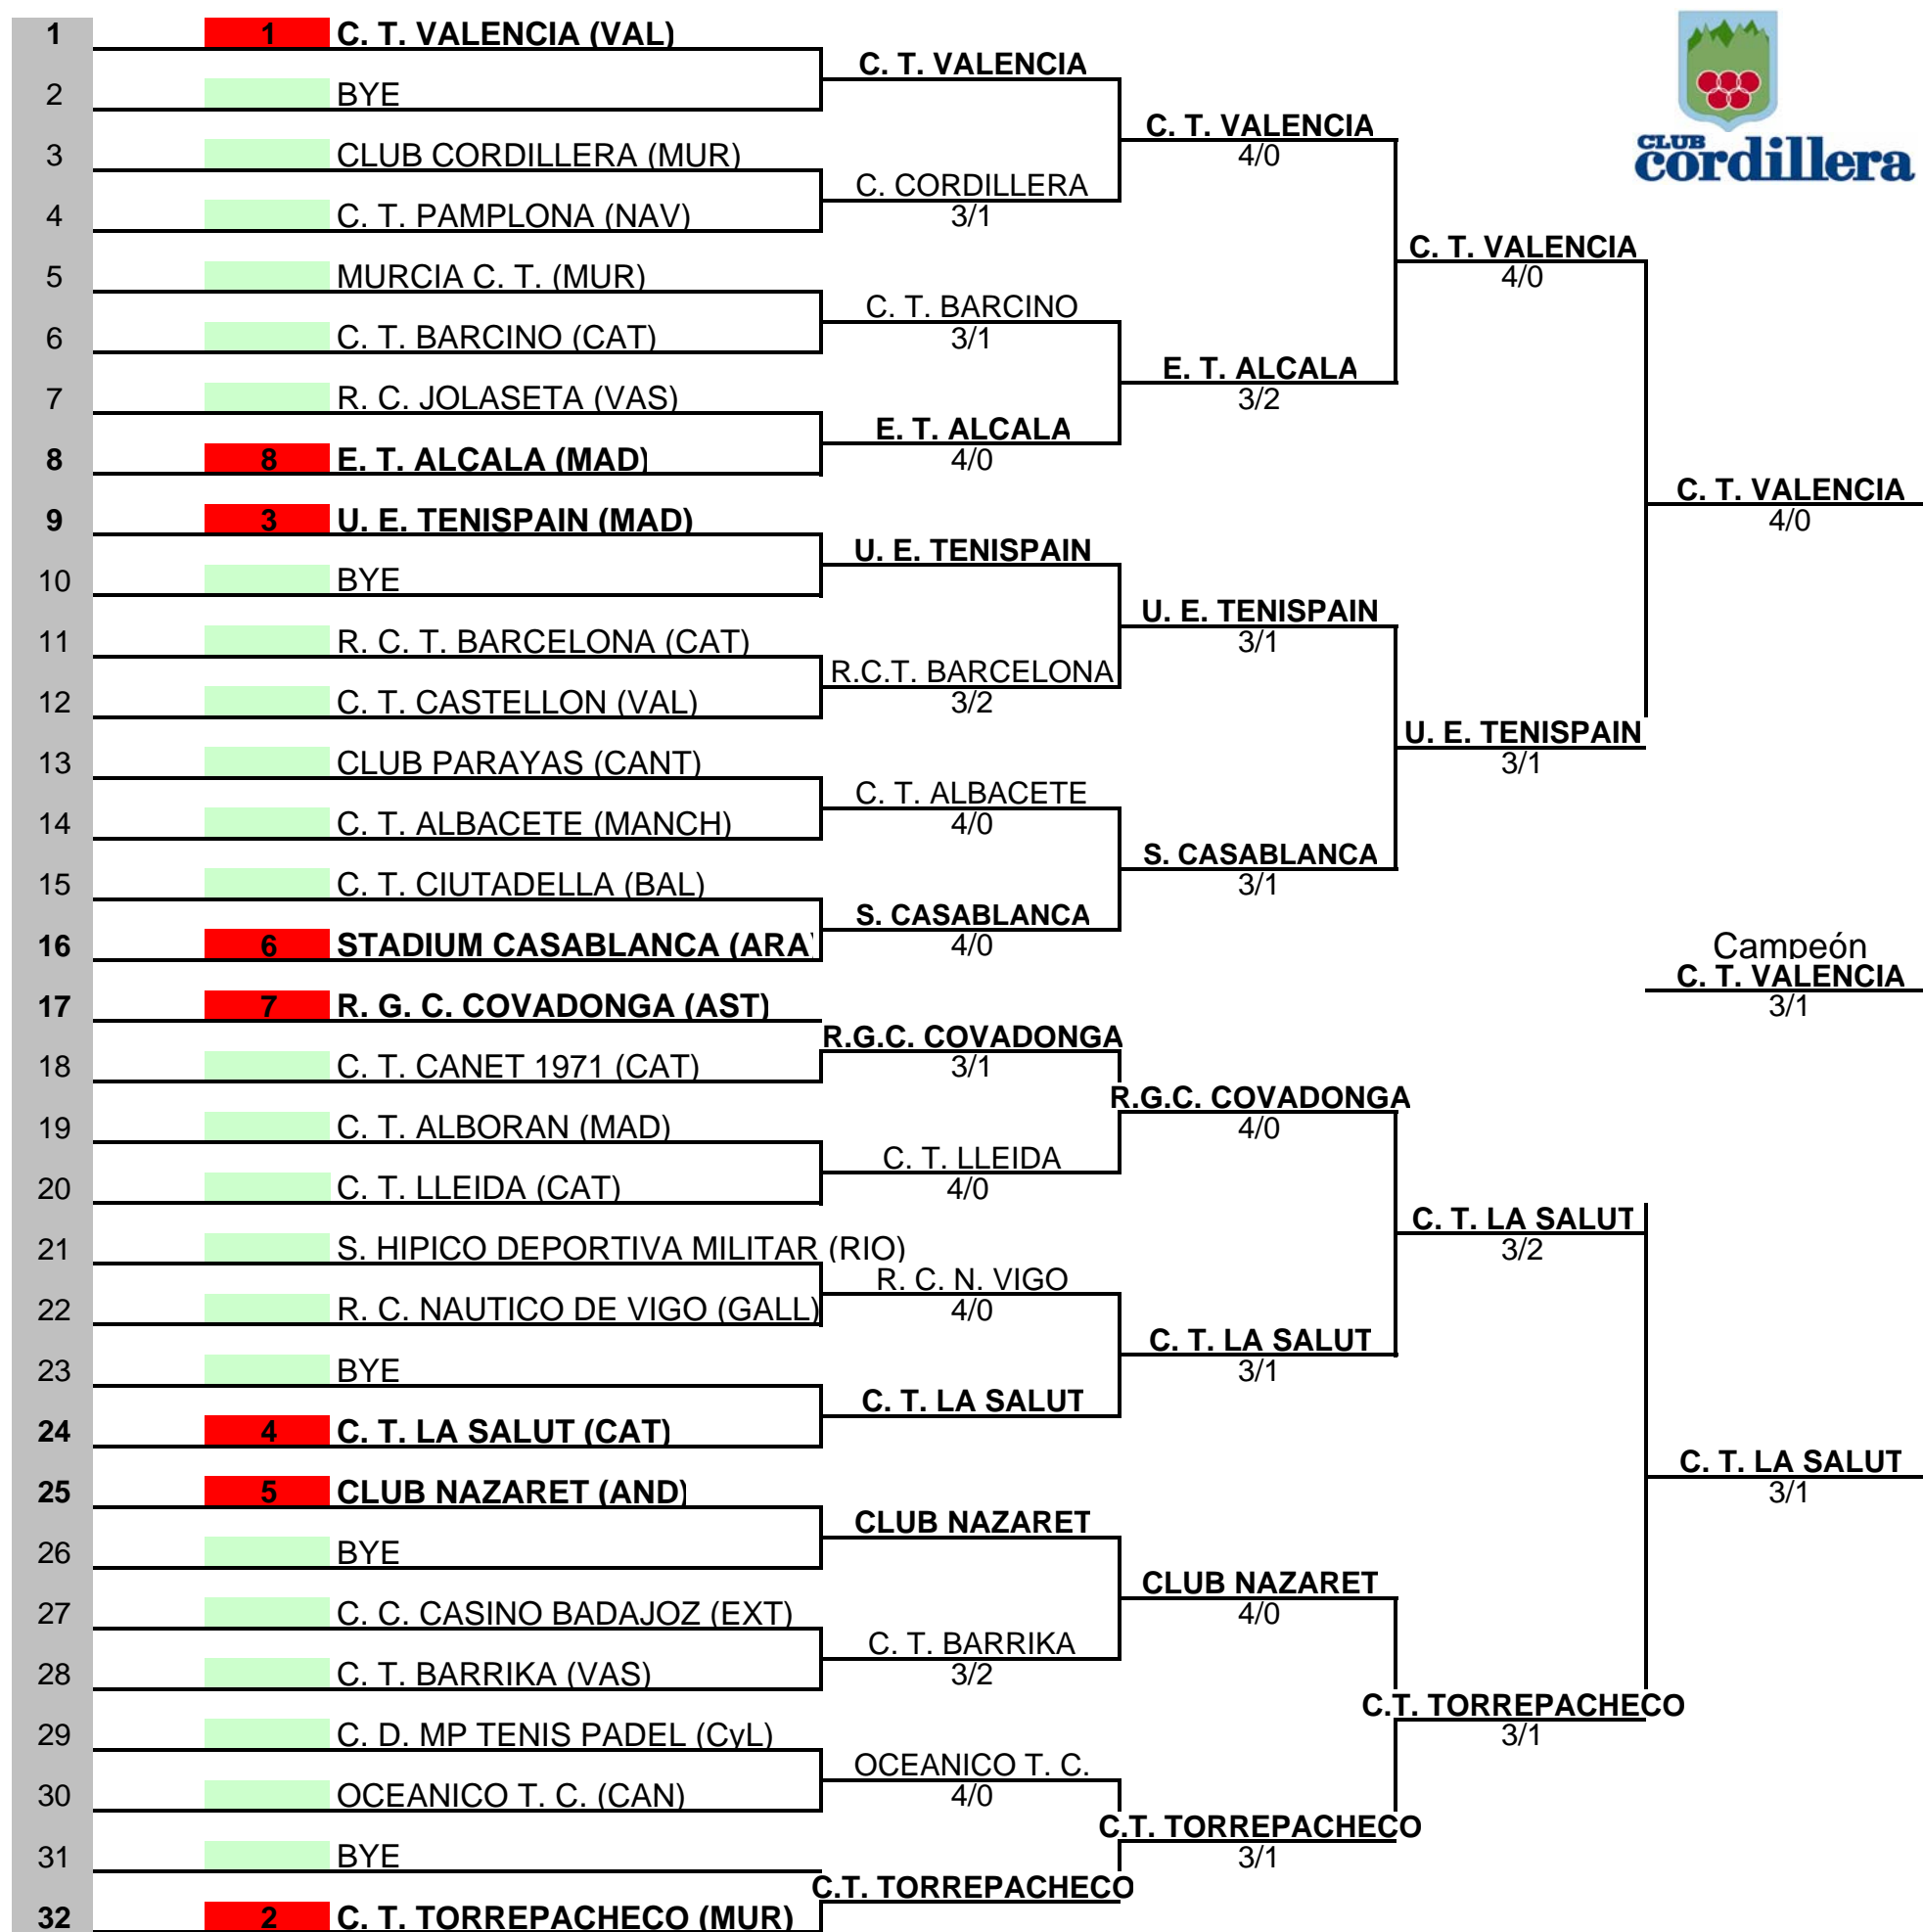

XI CAMPEONATO DE ESPAÑA DE TENIS ALEVIN POR EQUIPOS MASCULINOS

XXII TROFEO TONO PÆEZ

Semana	Ciudad	Club	Pelota oficial	Juez Árbitro
29 Agosto	Murcia	club Cordillera	Dunlop	Juan José Floriano
	C. Serie	Equipo	Octavos	Cuartos
			Semifinal	FINAL