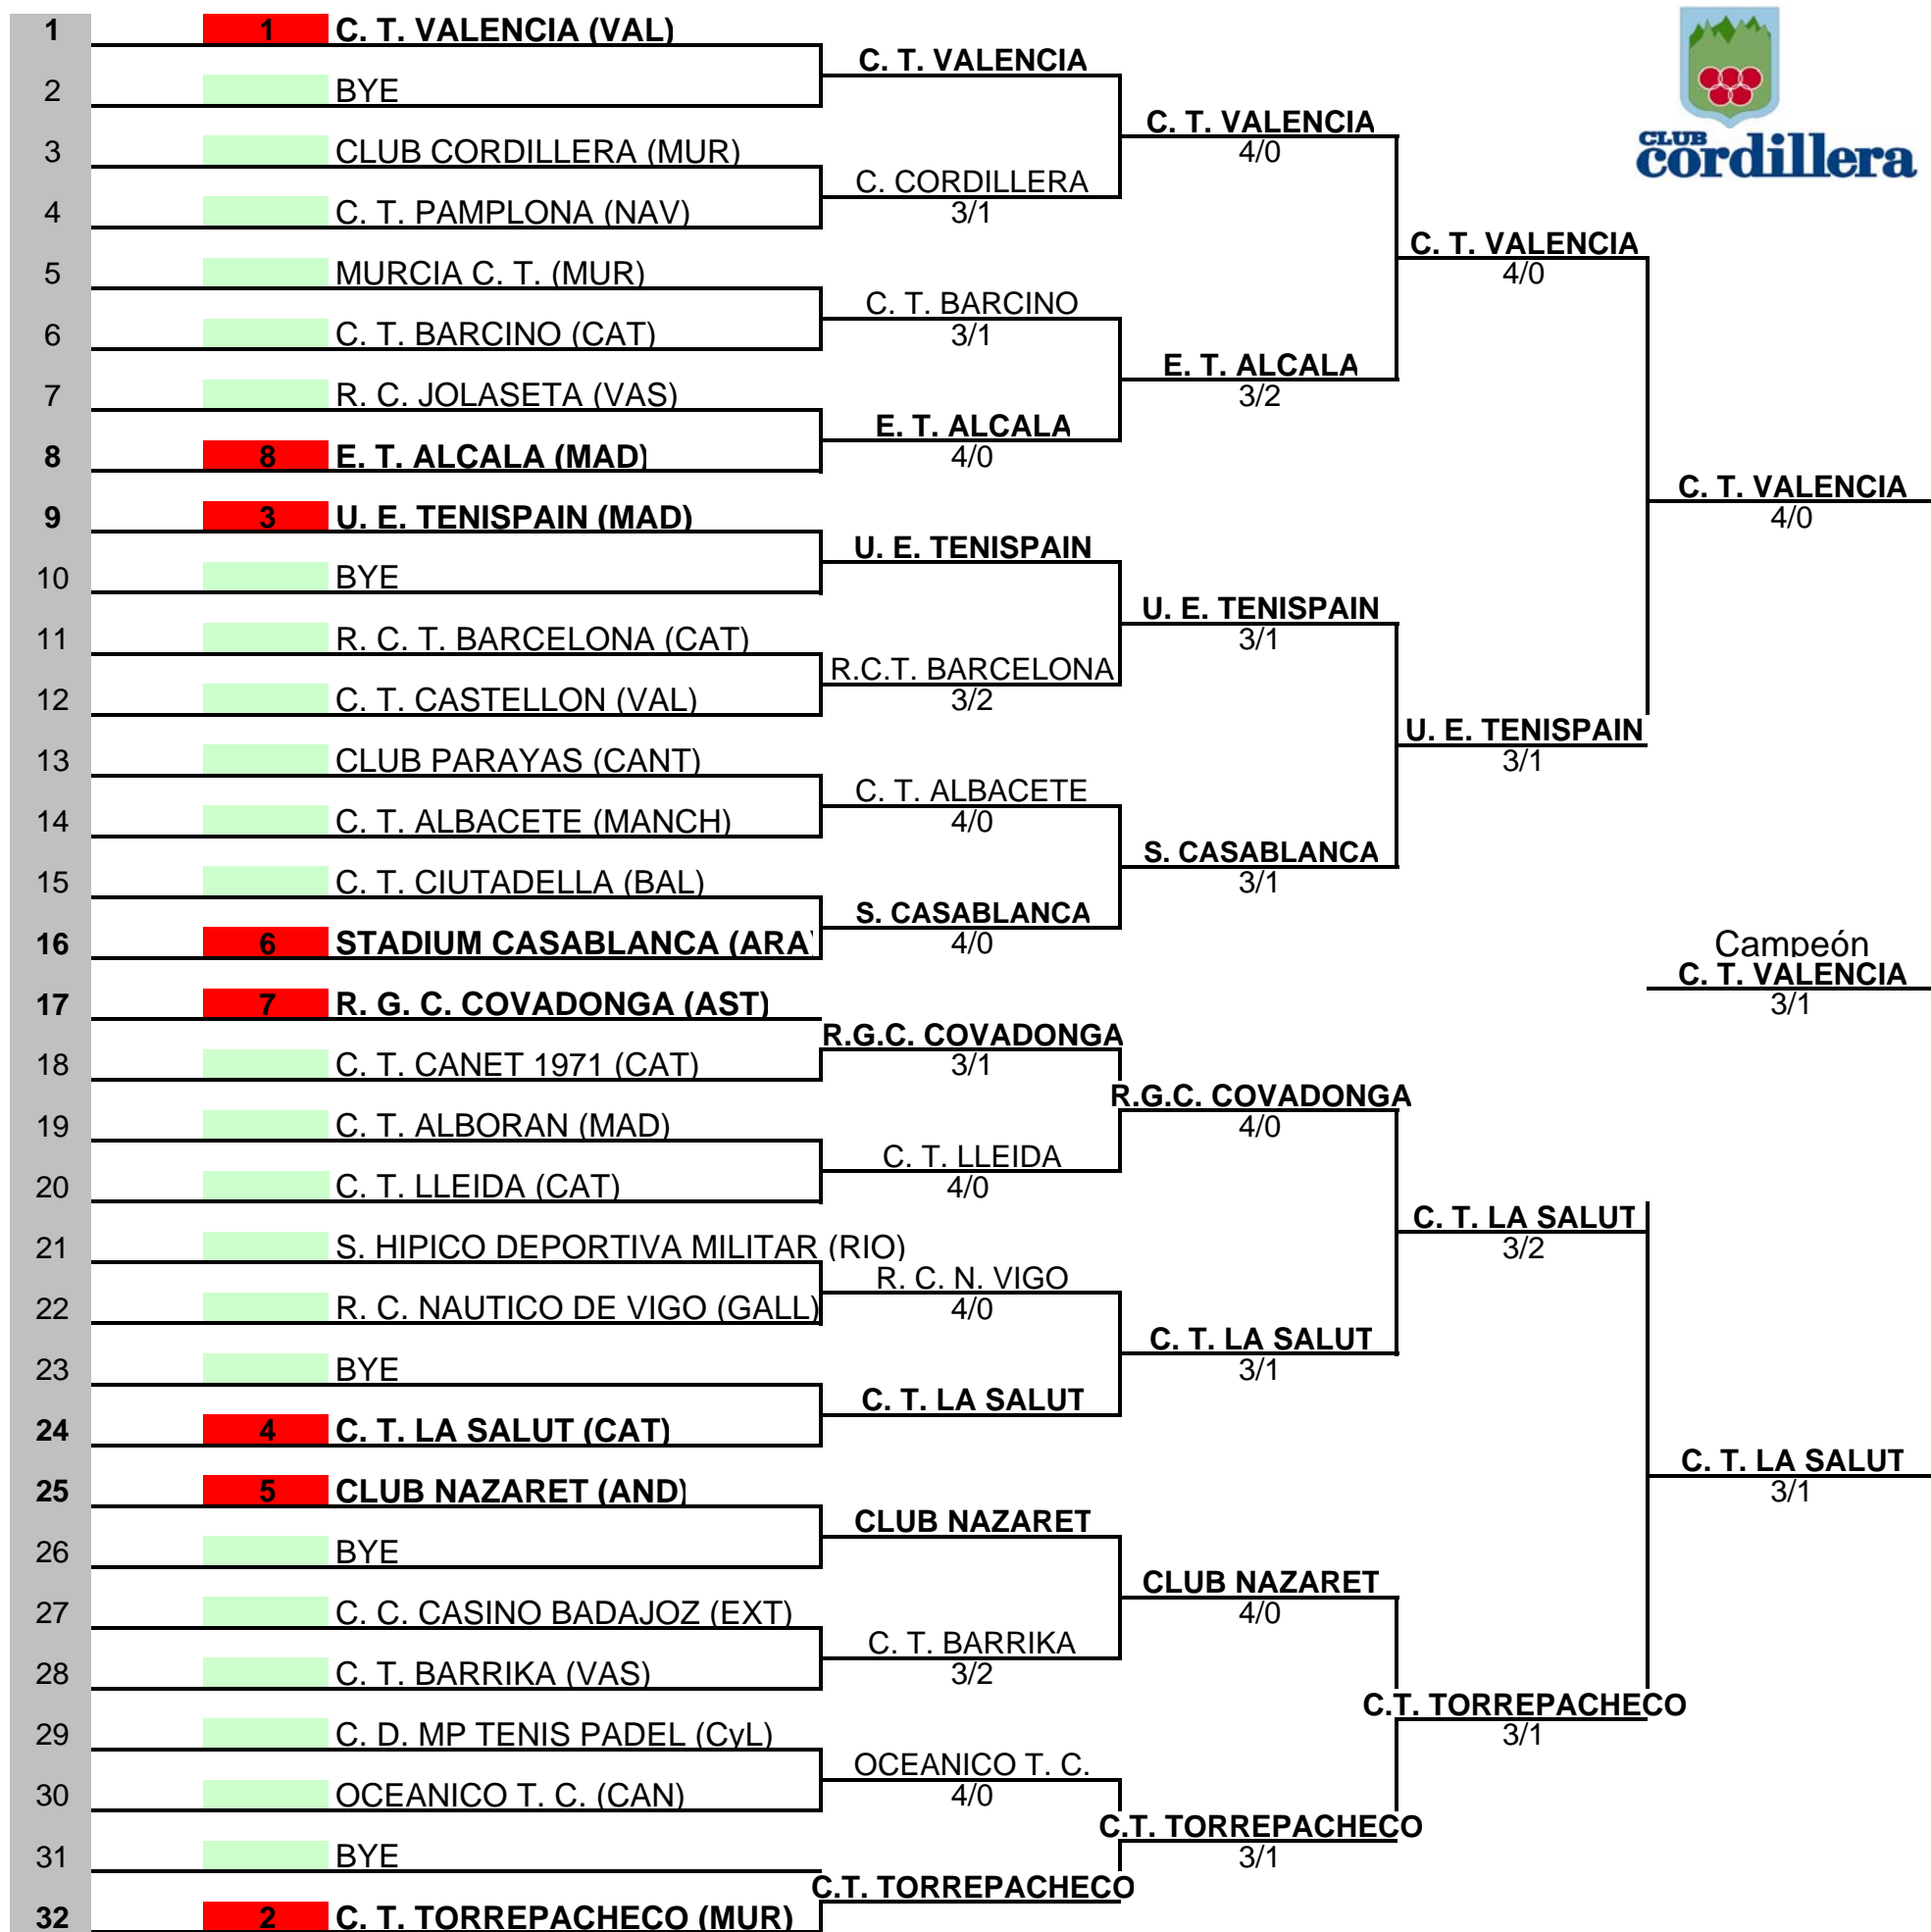

XI CAMPEONATO DE ESPAÑA DE TENIS ALEVIN POR EQUIPOS MASCULINOS

XXII TROFEO TONO PÆEZ

Semana	Ciudad	Club	Pelota oficial	Juez Árbitro
29 Agosto	Murcia	club Cordillera	Dunlop	Juan José Floriano
	C. Serie	Equipo	Octavos	Cuartos
			Semifinal	FINAL