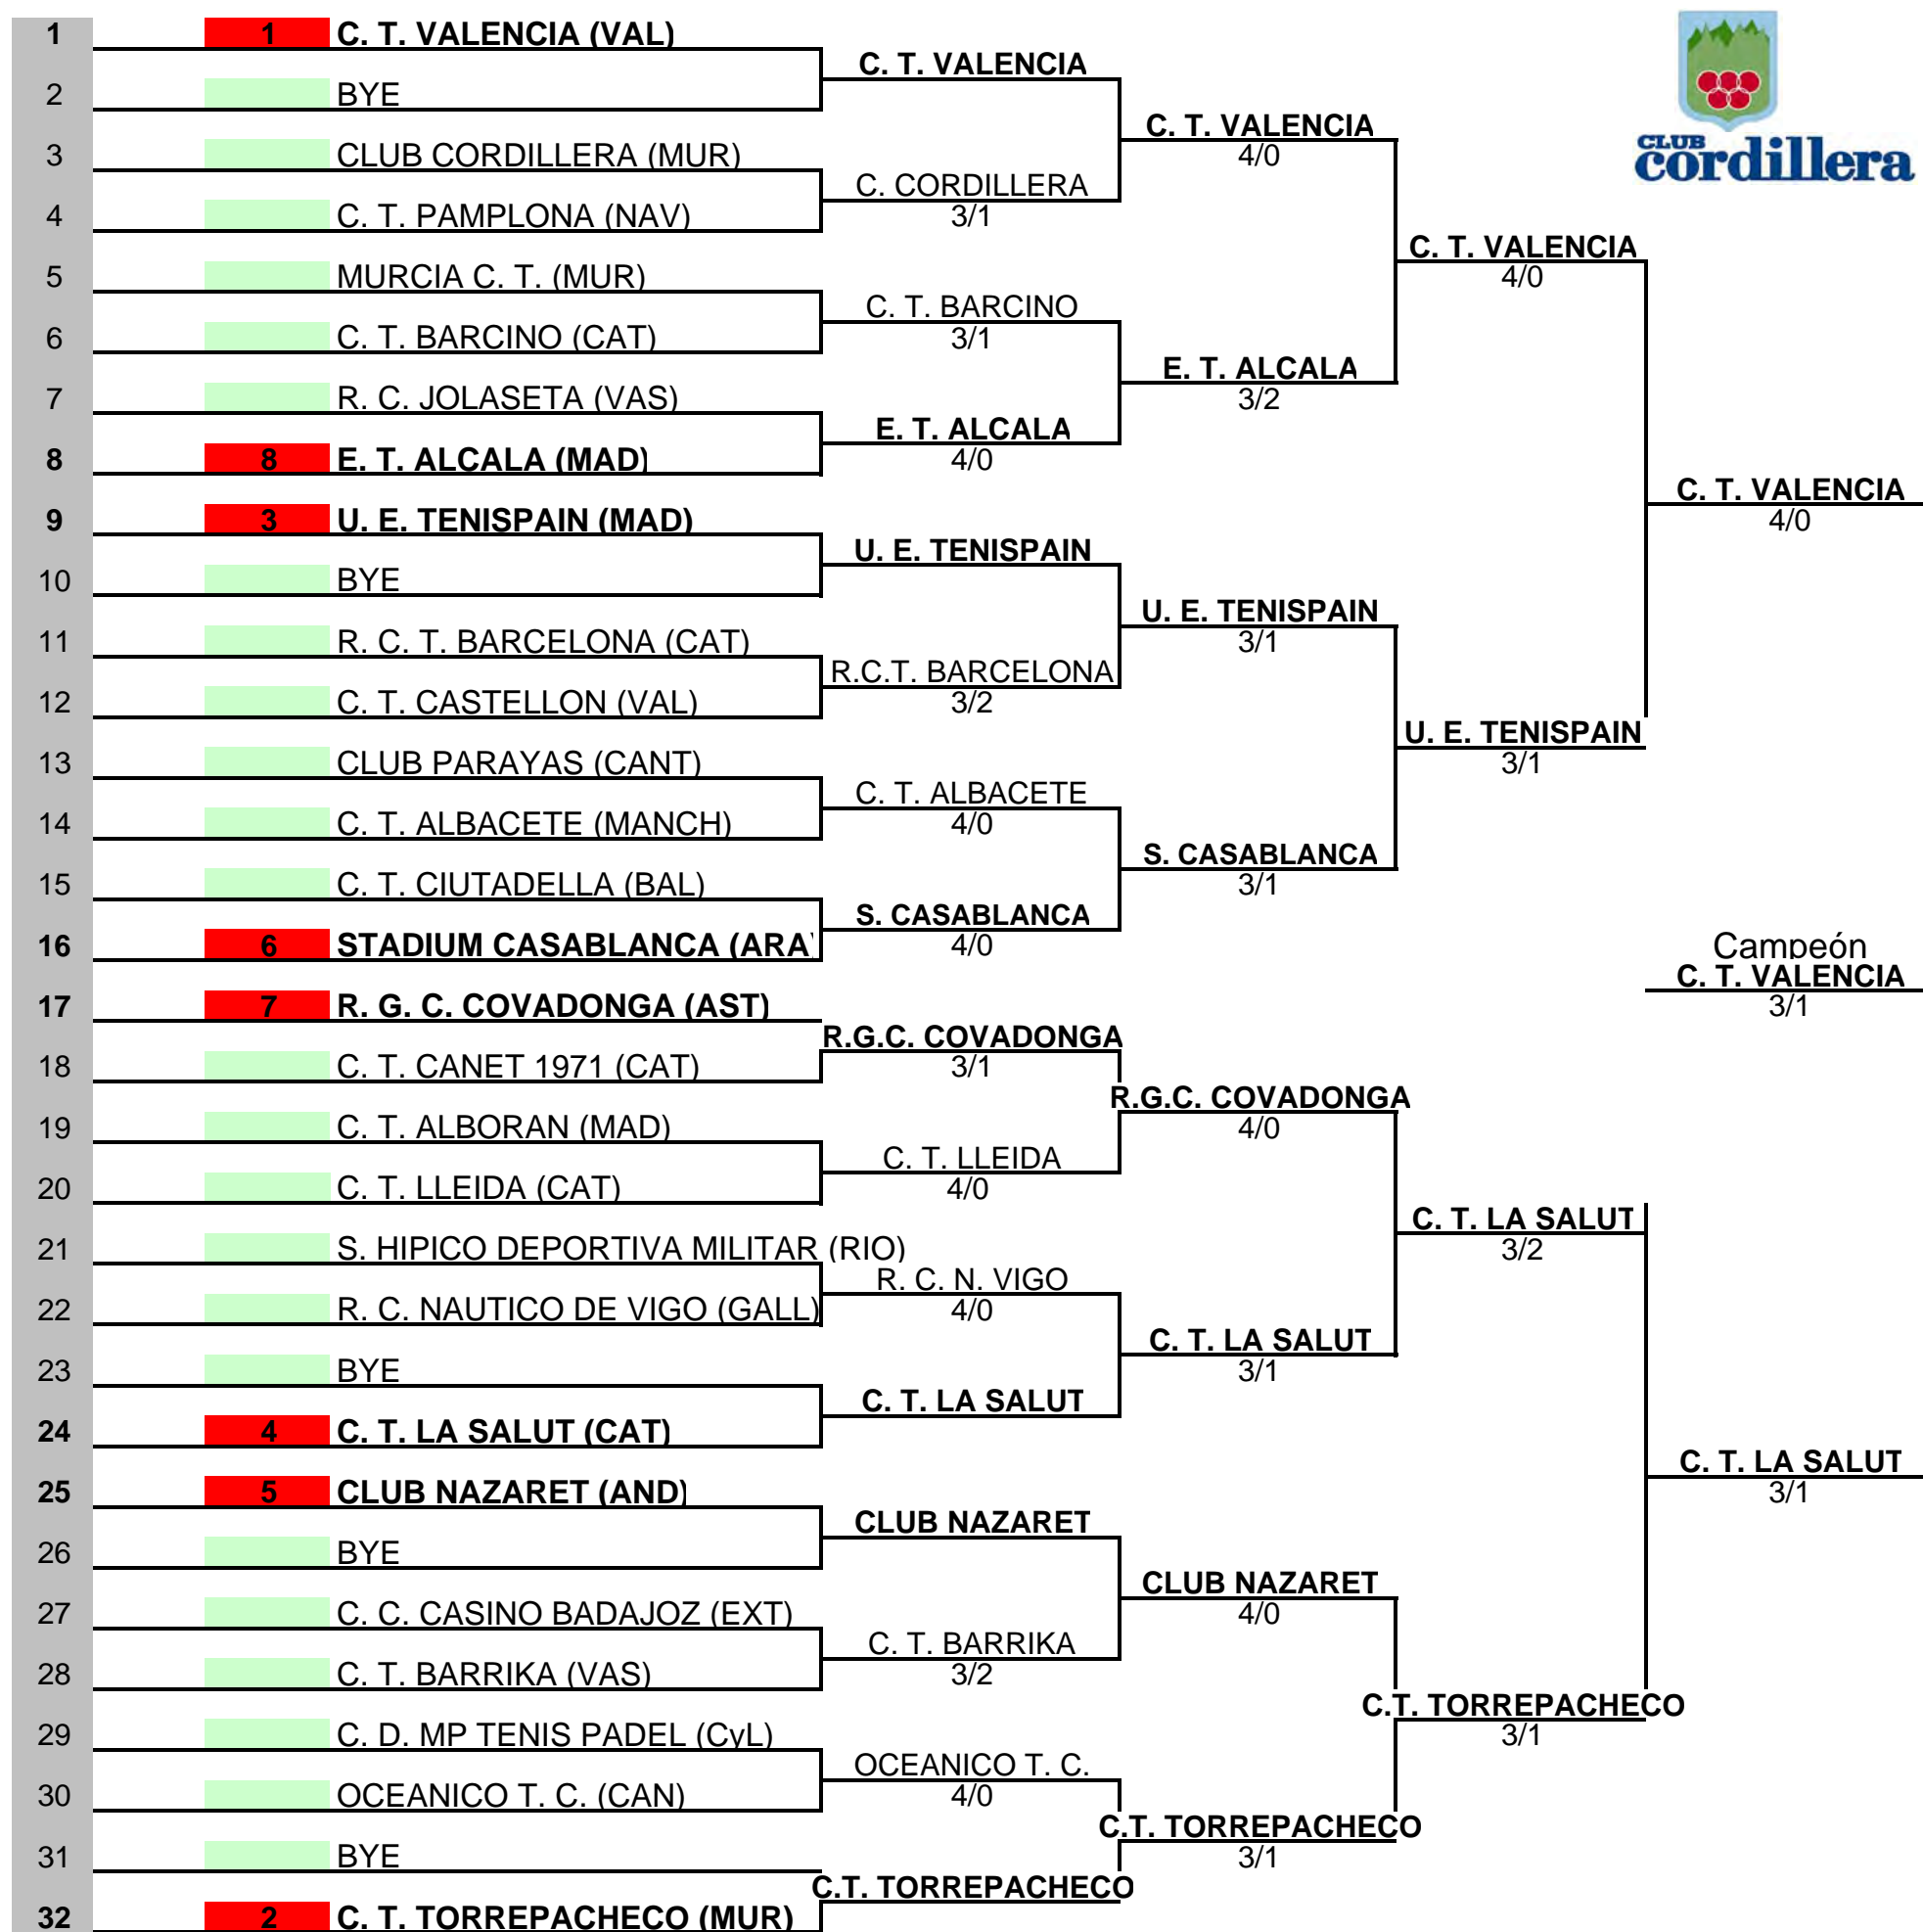

XI CAMPEONATO DE ESPAÑA DE TENIS ALEVIN POR EQUIPOS MASCULINOS

XXII TROFEO TONO PÆEZ

Semana	Ciudad	Club	Pelota oficial	Juez Árbitro
29 Agosto 2011	Murcia	club Cordillera	Dunlop	Juan José Floriano
C. Serie	Equipo	Octavos	Cuartos	Semifinal
				FINAL

Rank	Nº	Cabezas de serie	Fecha - Hora
6.555	1	C. T. VALENCIA (Fed. Valenciana)	LUNES 29 AGOSTO - 18 HORAS
7.621	2	C. T. TORREPACHECO (Fed. Murciana)	
8.391	3	U. E. TENISPAIN (Fed. Madrileña)	
8.598	4	C. T. LA SALUT (Fed. Catalana)	
8.812	5	C. T. NAZARET (Fed. Andaluza)	
9.480	6	ST. CASABLANCA (Fed. Aragonesa)	
9.626	7	R. G. C. COVADONGA (Fed. Asturiana)	
9.668	8	E. T. ALCALA (Fed. Madrileña)	

Juez arbitro
JUAN JOSÉ FLORIANO
433256-6