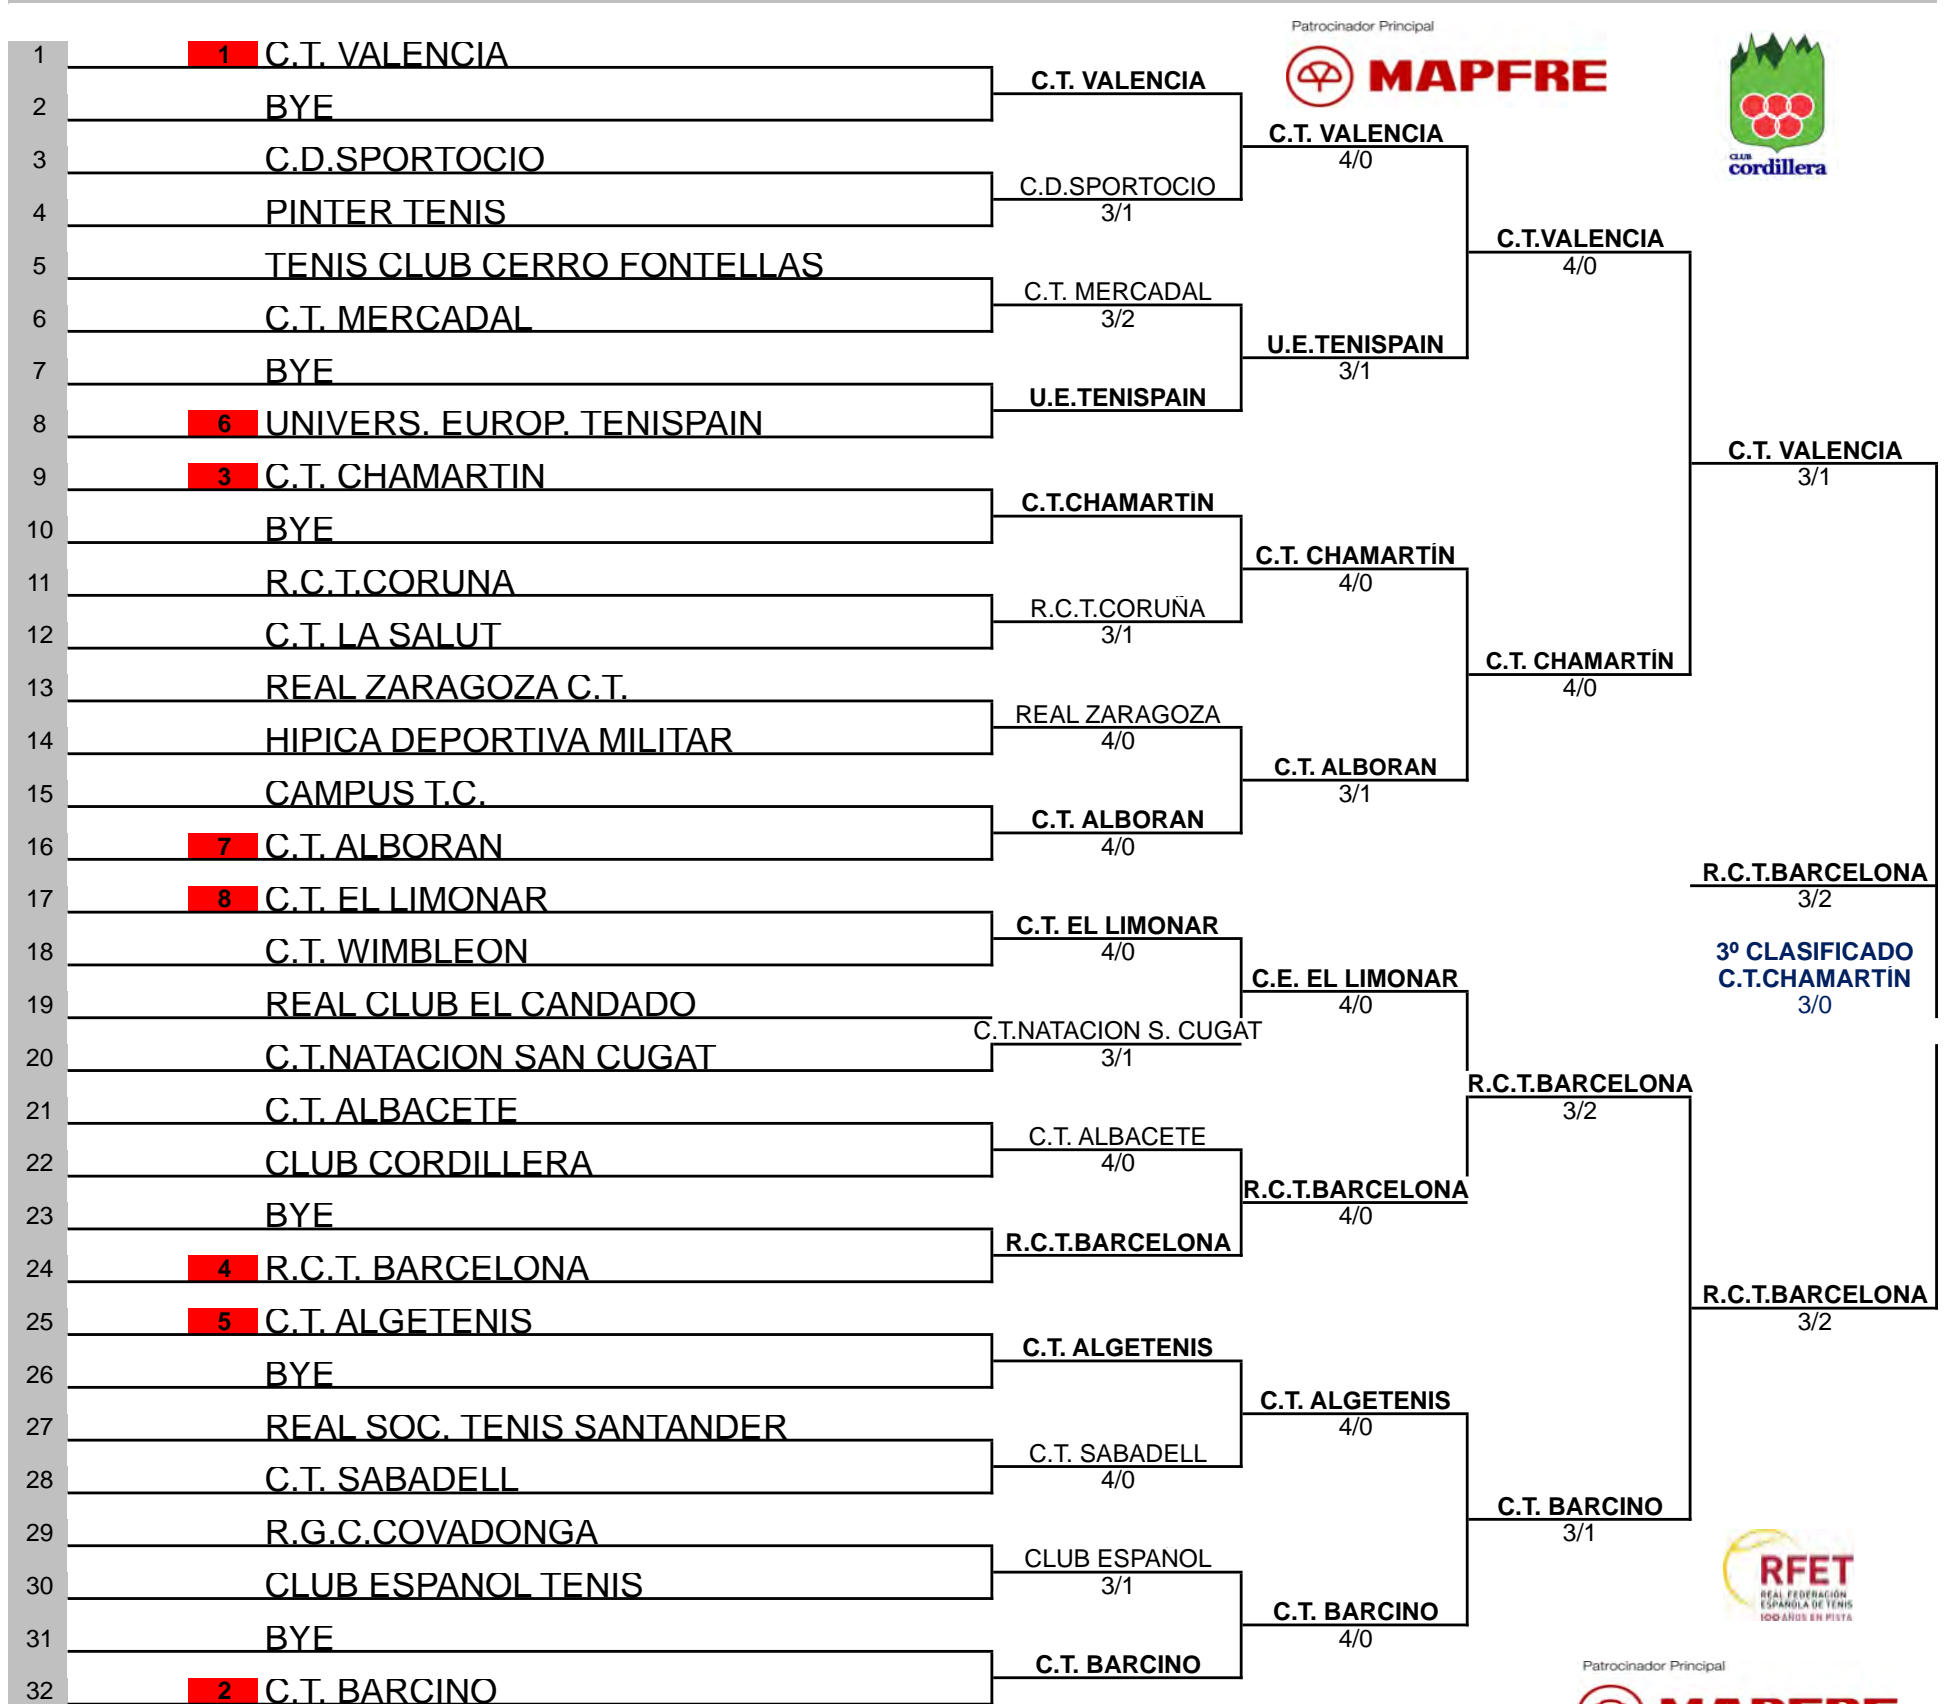

XVIII CAMPEONATO DE ESPAÑA DE TENIS ALEVIN POR EQUIPOS

XXIX TROFEO TONO PAEZ "in memoriam"

CUADRO MASCULINO

Semana	Ciudad	Club	Pelota oficial	Juez Árbitro
20 Agosto 2018	Murcia	Club Cordillera	Head	Juan David Cano
C. S. CLUB		Octavos	Cuartos	Semifinal
				FINAL

Rank	Nº	Cabezas de serie	Fecha - Hora
4951	1	C.T.VALENCIA	LUNES 20 AGOSTO 18 horas
6659	2	C.T.BARCINO	
7232	3	C.T.CHAMARTIN	
7699	4	R.C.T.BARCELONA	
8565	5	C.T.ALGETENIS	
8953	6	UNIV.EUROPEA TENISPAIN	
9695	7	C.T.ALBORAN	
9715	8	C.T.EL LIMONAR	

XVIII CAMPEONATO DE ESPAÑA DE TENIS ALEVIN POR EQUIPOS MASCULINOS

XXIX TROFEO TONO PAEZ "in memoriam"

CUADRO CONSOLACION MASCULINO

Semana	Club	Pelota oficial	Juez Árbitro
20 Agosto	club Cordillera	Head	Juan David Cano
	Octavos	Cuartos	Semifinal
		Semifinal	FINAL