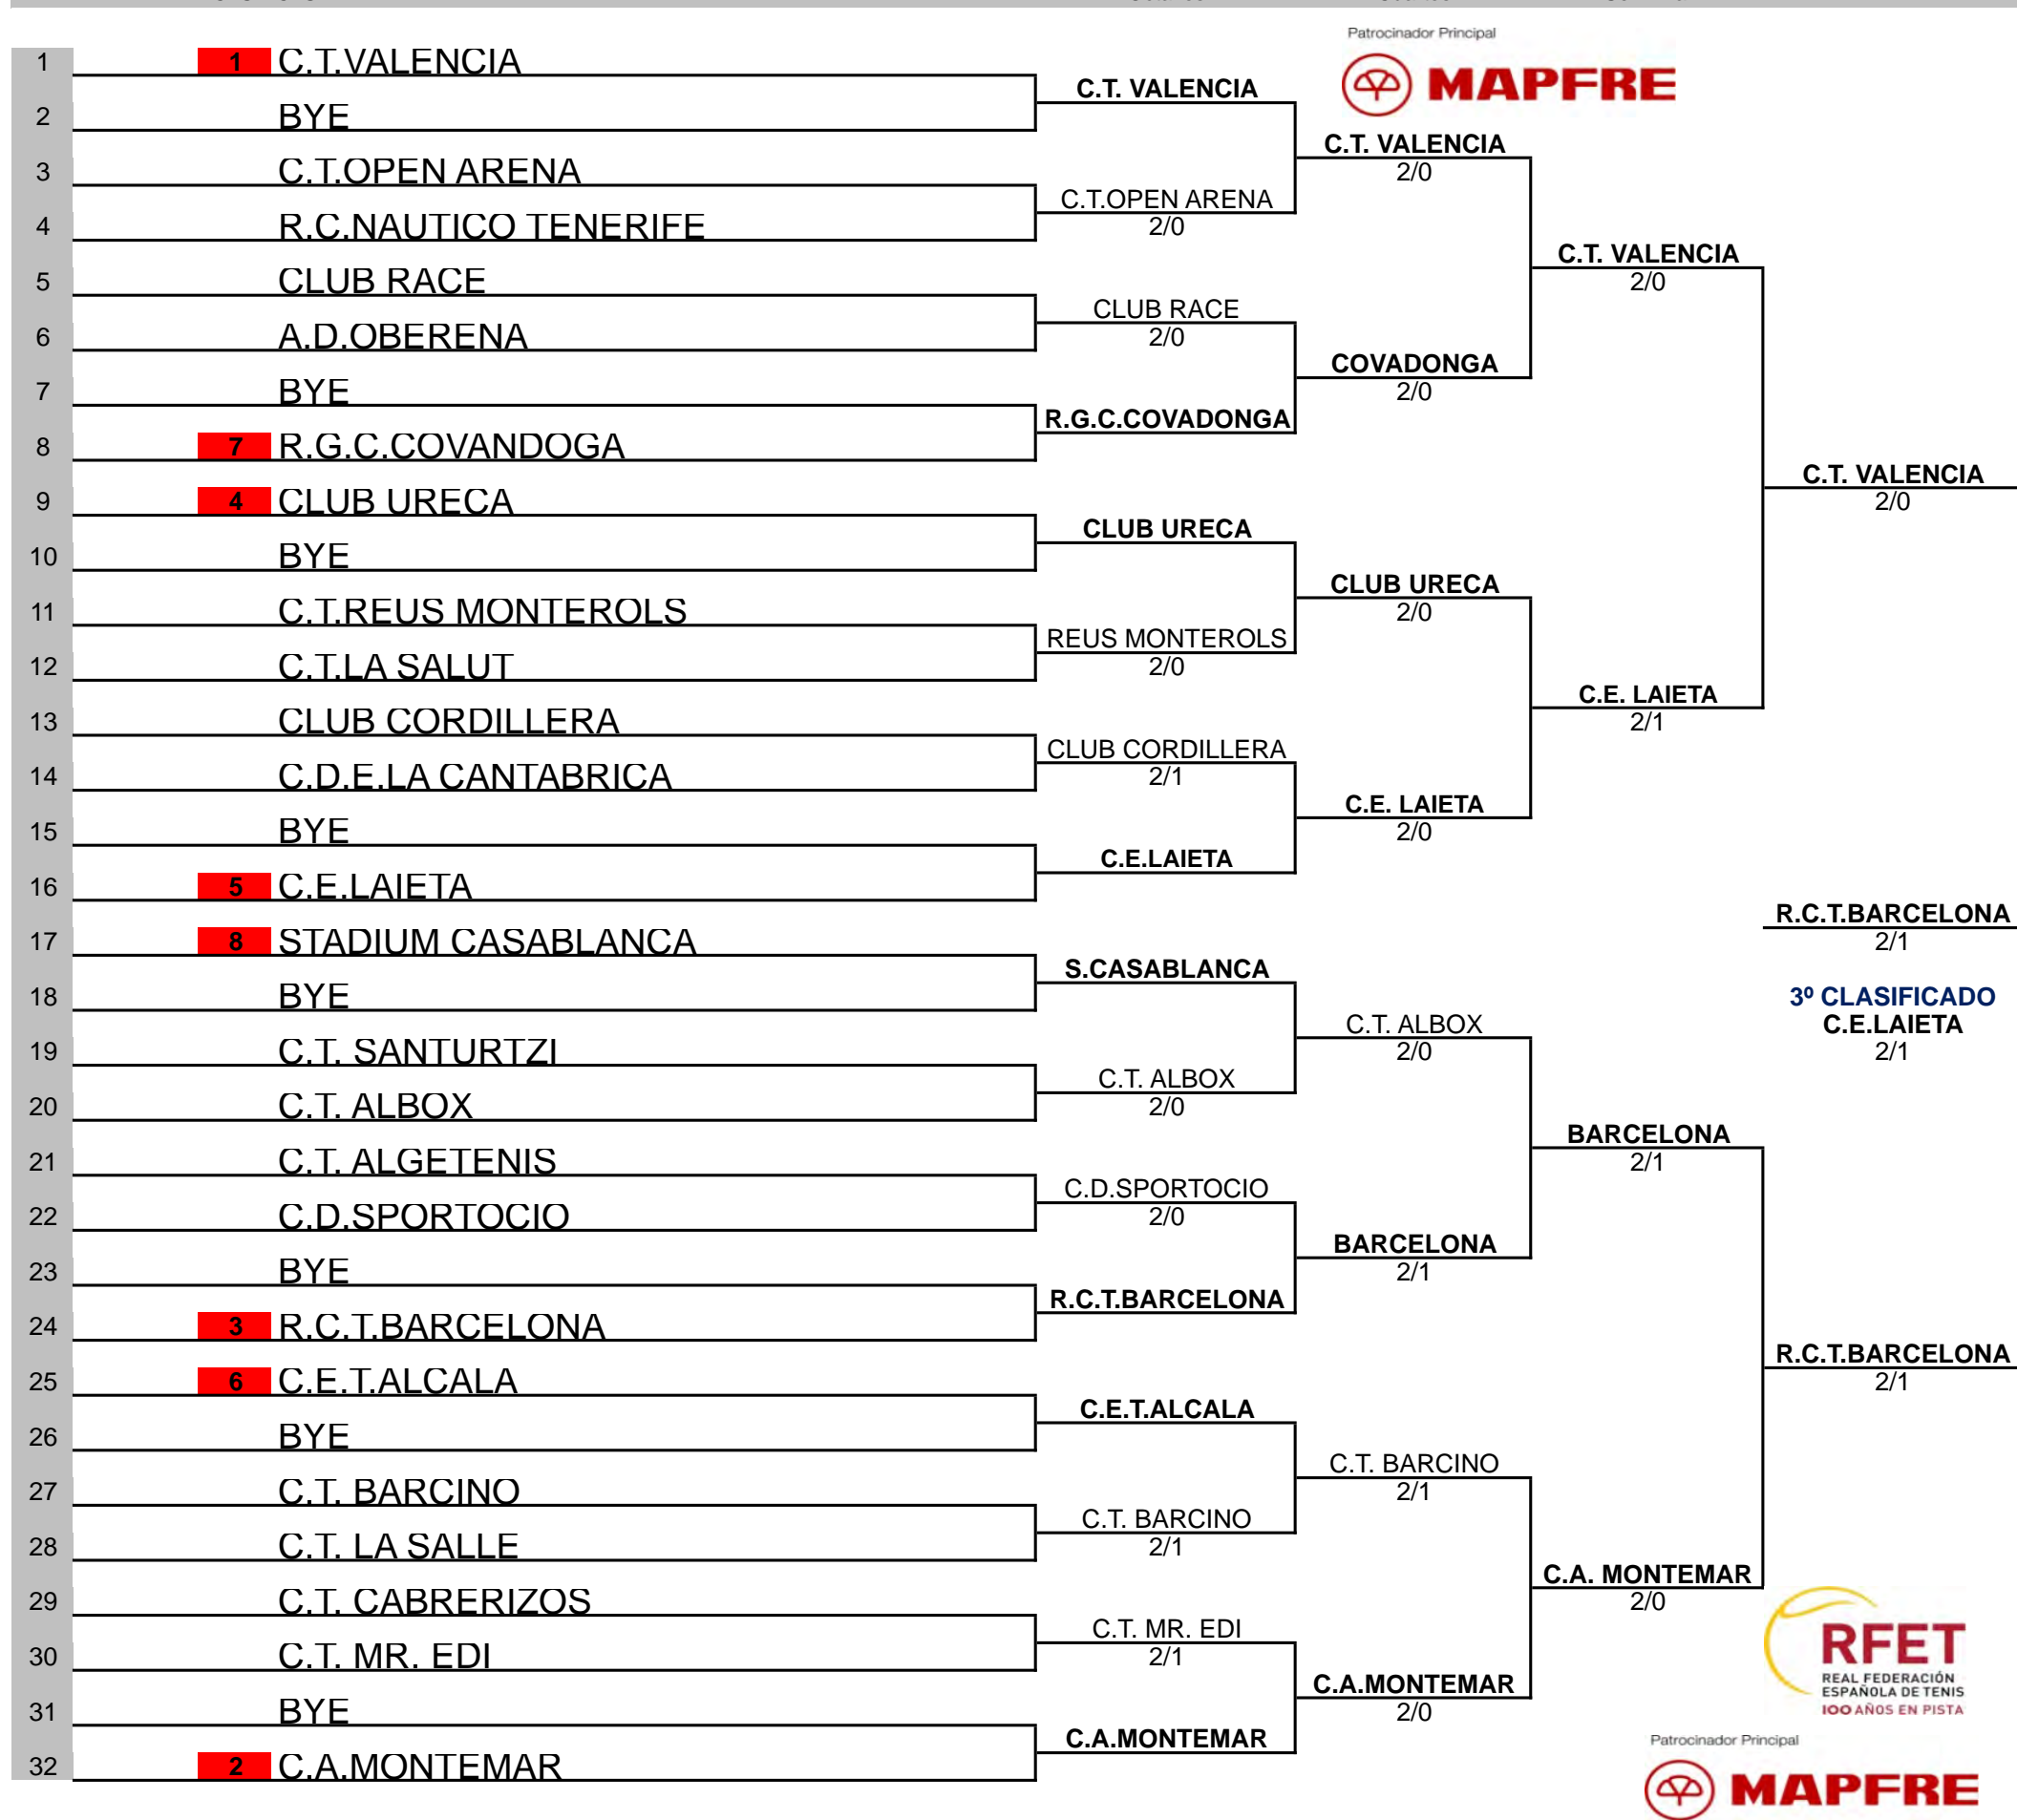

XVIII CAMPEONATO DE ESPAÑA DE TENIS ALEVIN POR EQUIPOS

XXIX TROFEO TONO PAEZ "in memoriam"

CUADRO FEMENINO

Semana	Ciudad	Club	Pelota oficial	Juez Árbitro
20 Agosto	Murcia	Club Cordillera	Head	Juan David Cano
	C. S. CLUB	Octavos	Cuartos	Semifinal
				FINAL

Rank	Nº	Cabezas de serie	Fecha - Hora
1128	1	C.T.VALENCIA	LUNES 20 AGOSTO 18 horas
1175	2	C.A.MONTEMAR	
1194	3	R.C.T. BARCELONA	
1476	4	CLUB URECA	
1540	5	C.E.LAIETA	Juez arbitro
1591	6	C.E.T. ALCALA	
1621	7	R.G.C.COVADONGA	JUAN DAVID CANO 342255-8
1743	8	STADIUM CASABLANCA